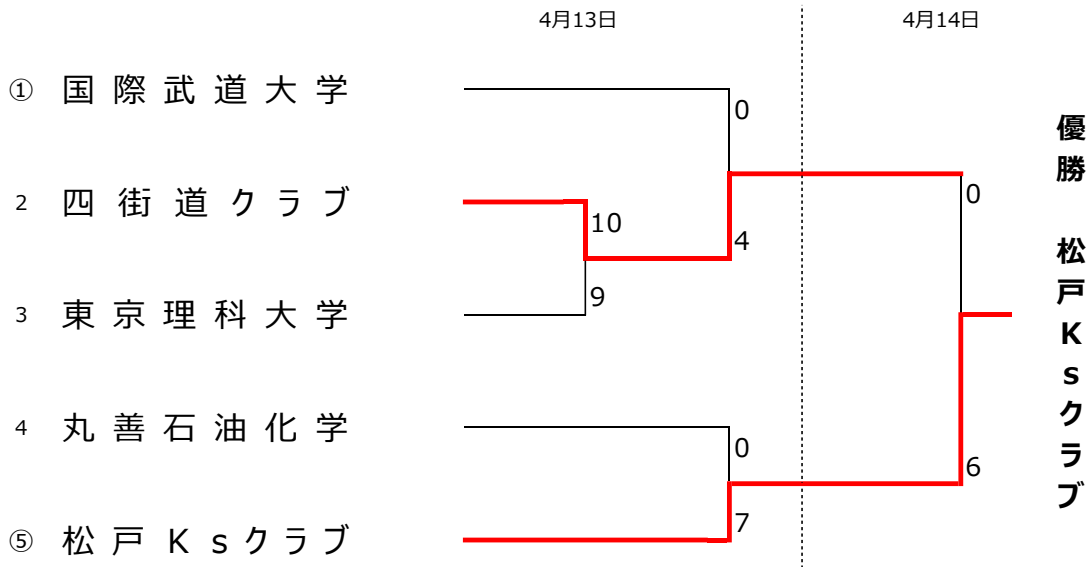

第80回千葉県民スポーツ大会第二部ソフトボール競技・男子（使用球：ナガセケンコー）

兼第70回全日本総合男子ソフトボール選手権大会千葉県予選会（江波戸杯）

結果

期日 令和6年4月13日(土)・14日(日)・予備日20日(土)
会場 B：千葉県総合スポーツセンター軟式野球場

第1試合：9:00～
第2試合：11:00～
第3試合：13:00～

第80回千葉県民スポーツ大会第二部ソフトボール競技・女子（使用球：内外ゴム）

兼第76回全日本総合女子ソフトボール選手権大会千葉県予選会（江波戸杯）

結果

期日 令和6年4月13日(土)・14日(日)・予備日20日(土)
会場 A：千葉県総合スポーツセンターソフトボール場

第1試合：9:00～
第2試合：11:00～
第3試合：13:00～