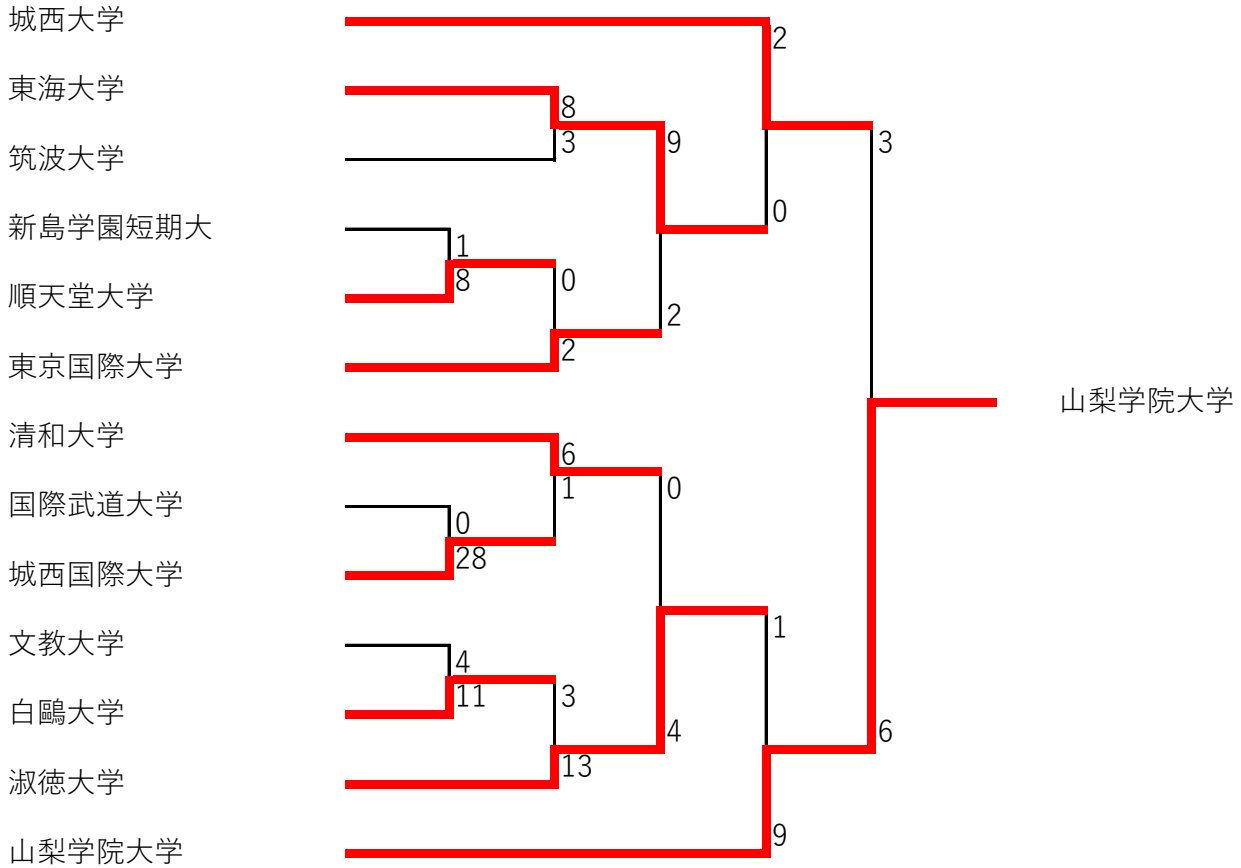

第27回関東学生女子ソフトボール選手権大会
兼 第57回全日本大学女子ソフトボール選手権大会
関東地区（東京都を除く）予選会

日程： 2019年6月1日（土）～3日（月）

会場： 群馬県前橋市登利平桃ノ木川グラウンド

東京国際大学	3		
城西国際大学	4	1	
白鷗大学	2		第1代表 山梨学院大学
筑波大学	1		第2代表 城西大学
順天堂大学	0	0	第3代表 淑徳大学
清和大学	4		第4代表 東海大学
東海大学	1		第5代表と第6代表 東京国際大学
淑徳大学	2		は後日抽選 清和大学