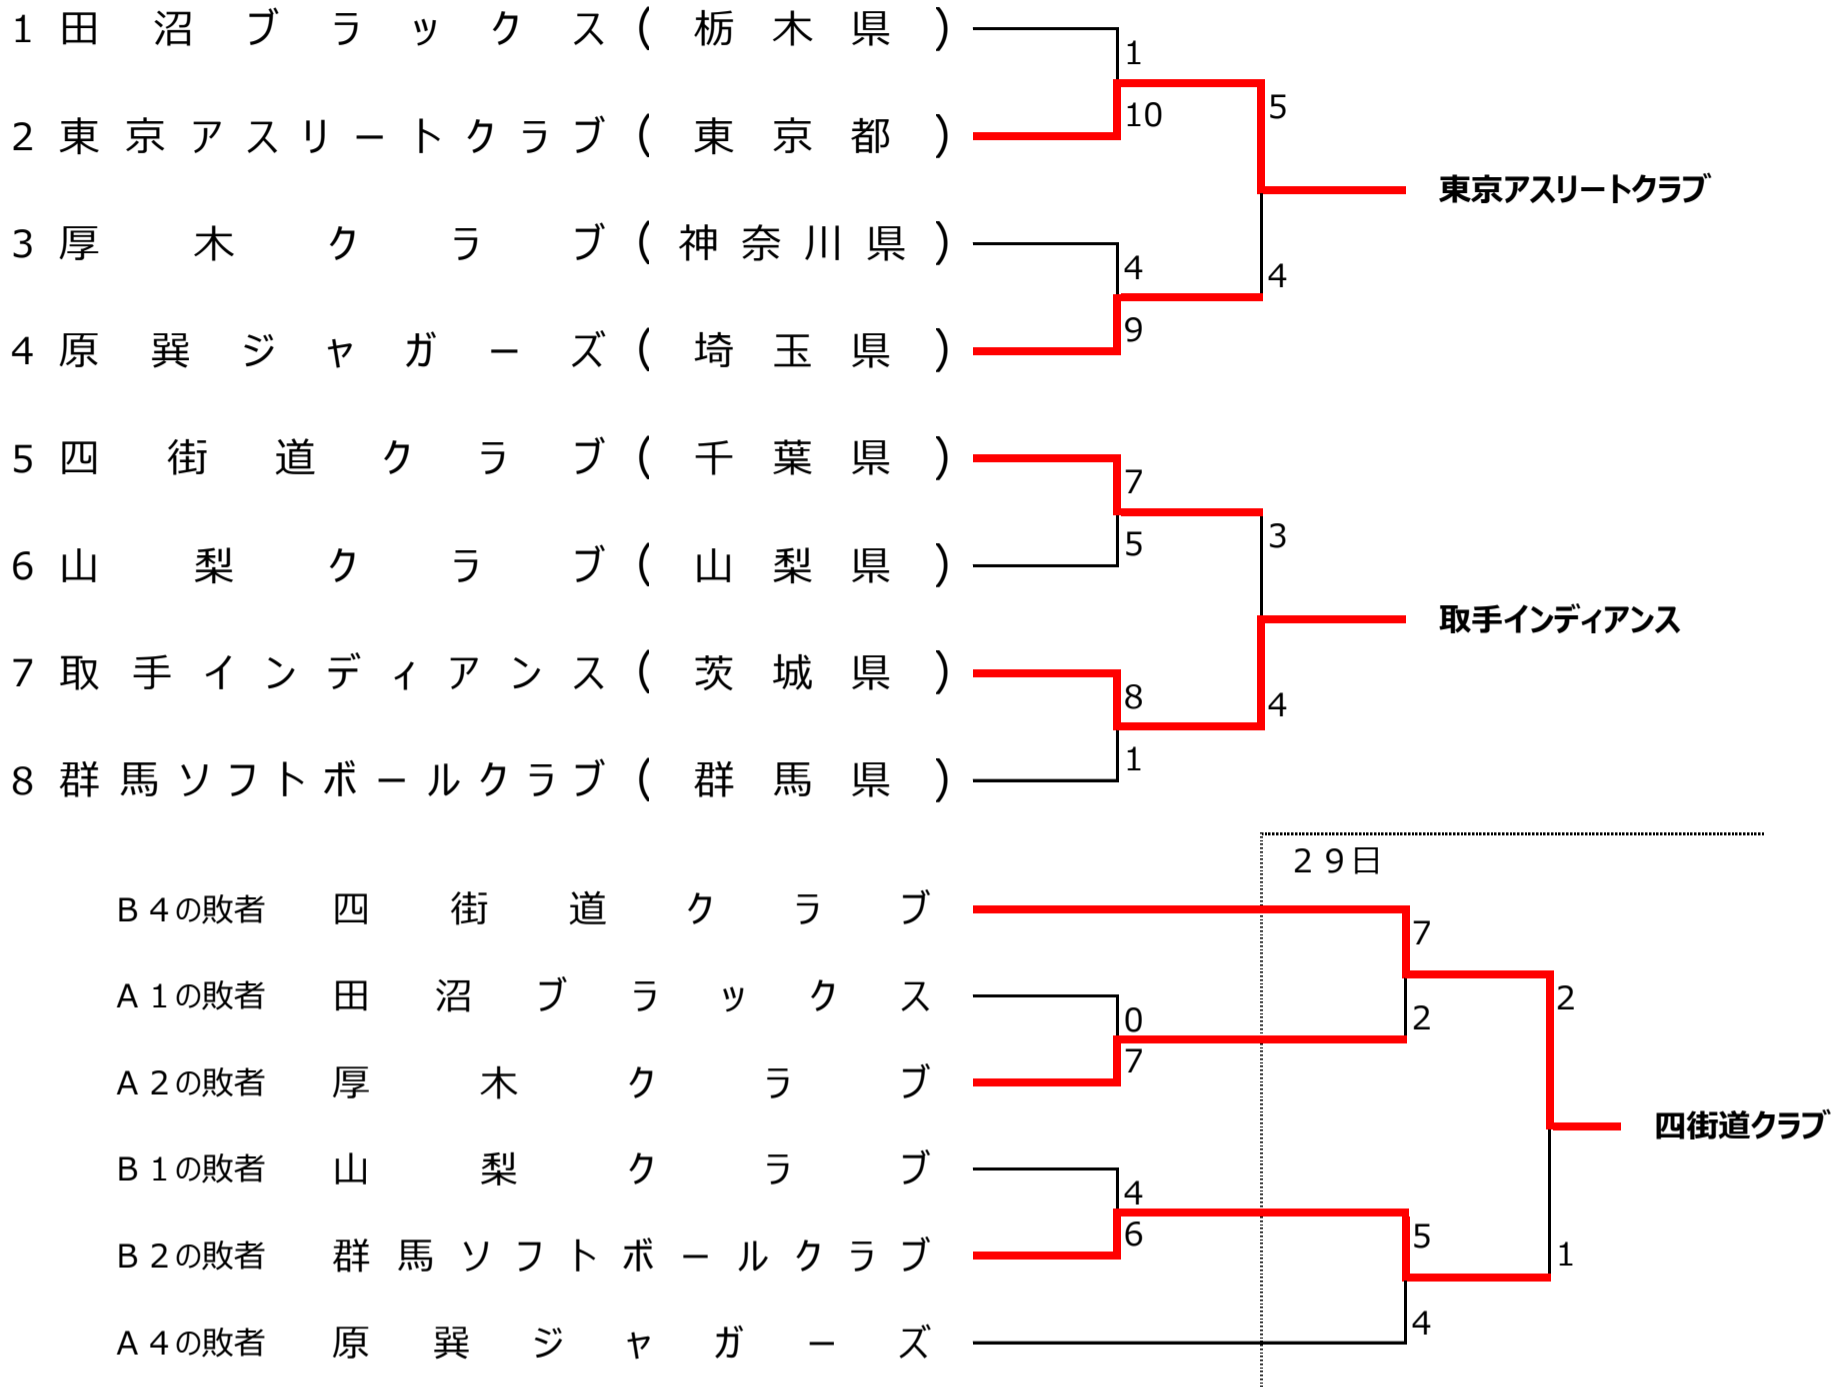

## 第37回 全日本クラブ男子ソフトボール選手権大会関東地区予選会

期間 平成28年5月28日(土)・29日(日)  
会場 千葉県山武市成東総合運動公園野球場・横芝光町ふれあい坂田池公園野球場