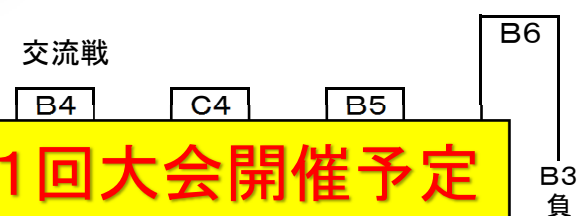

# 第1回関東中学生6人制ソフトボール大会

2月9日(日)会場:千葉経済大学附属高等学校 予備日2月10日(日)

三位決定戦

交流戦

2019年2月降雪の為、中止。2020年2月第1回大会開催予定

A2		A1		B1				C1		B2		C2	
1	2	3	4	5	6	7	8	9	10	11	12	13	14
水戸市立双葉台中学校	高崎市立榛名中学校	西東京市立保谷中学校	VONDSソフトボールクラブ	所沢市立中央中学校	横浜市立万騎が原中学校	甲斐市立敷島中学校	厚木市立厚木中学校	江戸川区立小松川第二中学校	山武市立松尾中学校	川越市立初雁中学校	甲府市立南中学校	市原市立ちはら台西中学校	安中市立第二中学校
茨城	群馬	東京	千葉	埼玉	神奈川	山梨	神奈川	東京	千葉	埼玉	山梨	千葉	群馬