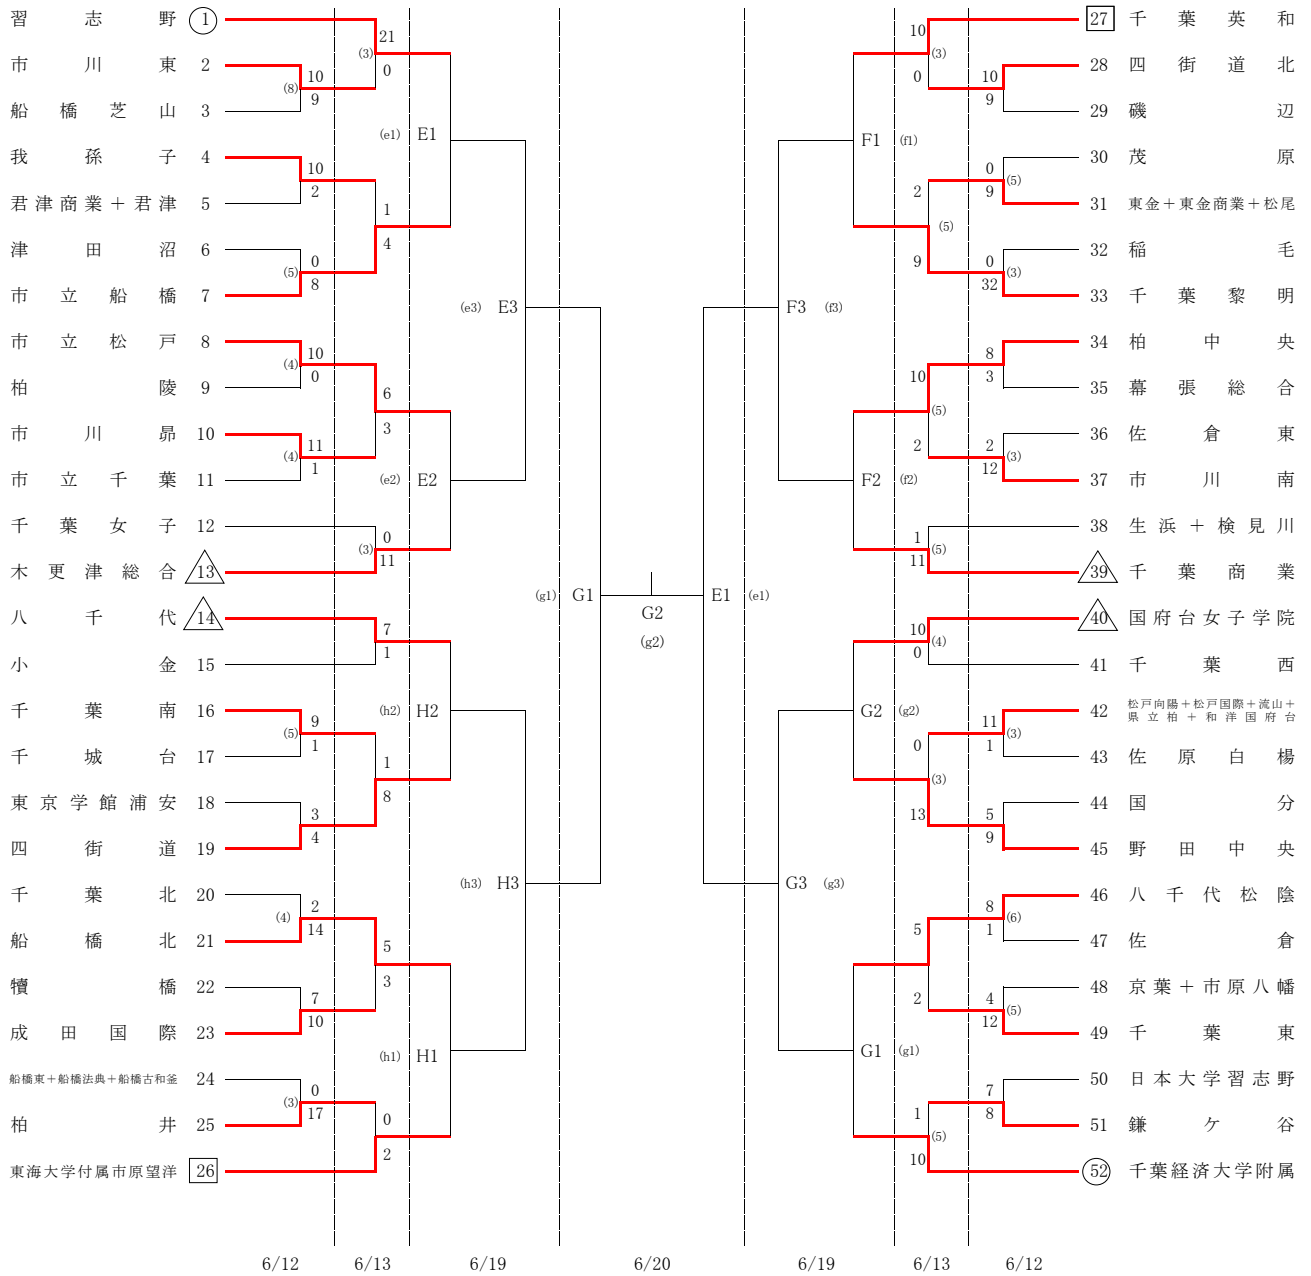

第73回 千葉県高等学校総合体育大会  
【女子組合せ表】

A: 千葉県総合スポーツセンターソフトボール場  
C: 稲毛海浜公園野球場A  
E: 蘇我スポーツ公園グラウンド北1  
G: 蘇我スポーツ公園グラウンド南3  
J: 蘇我スポーツ公園グラウンド南6

B: 千葉県総合スポーツセンター軟式野球場  
D: 稲毛海浜公園野球場B  
F: 蘇我スポーツ公園グラウンド北2  
H: 蘇我スポーツ公園グラウンド南4