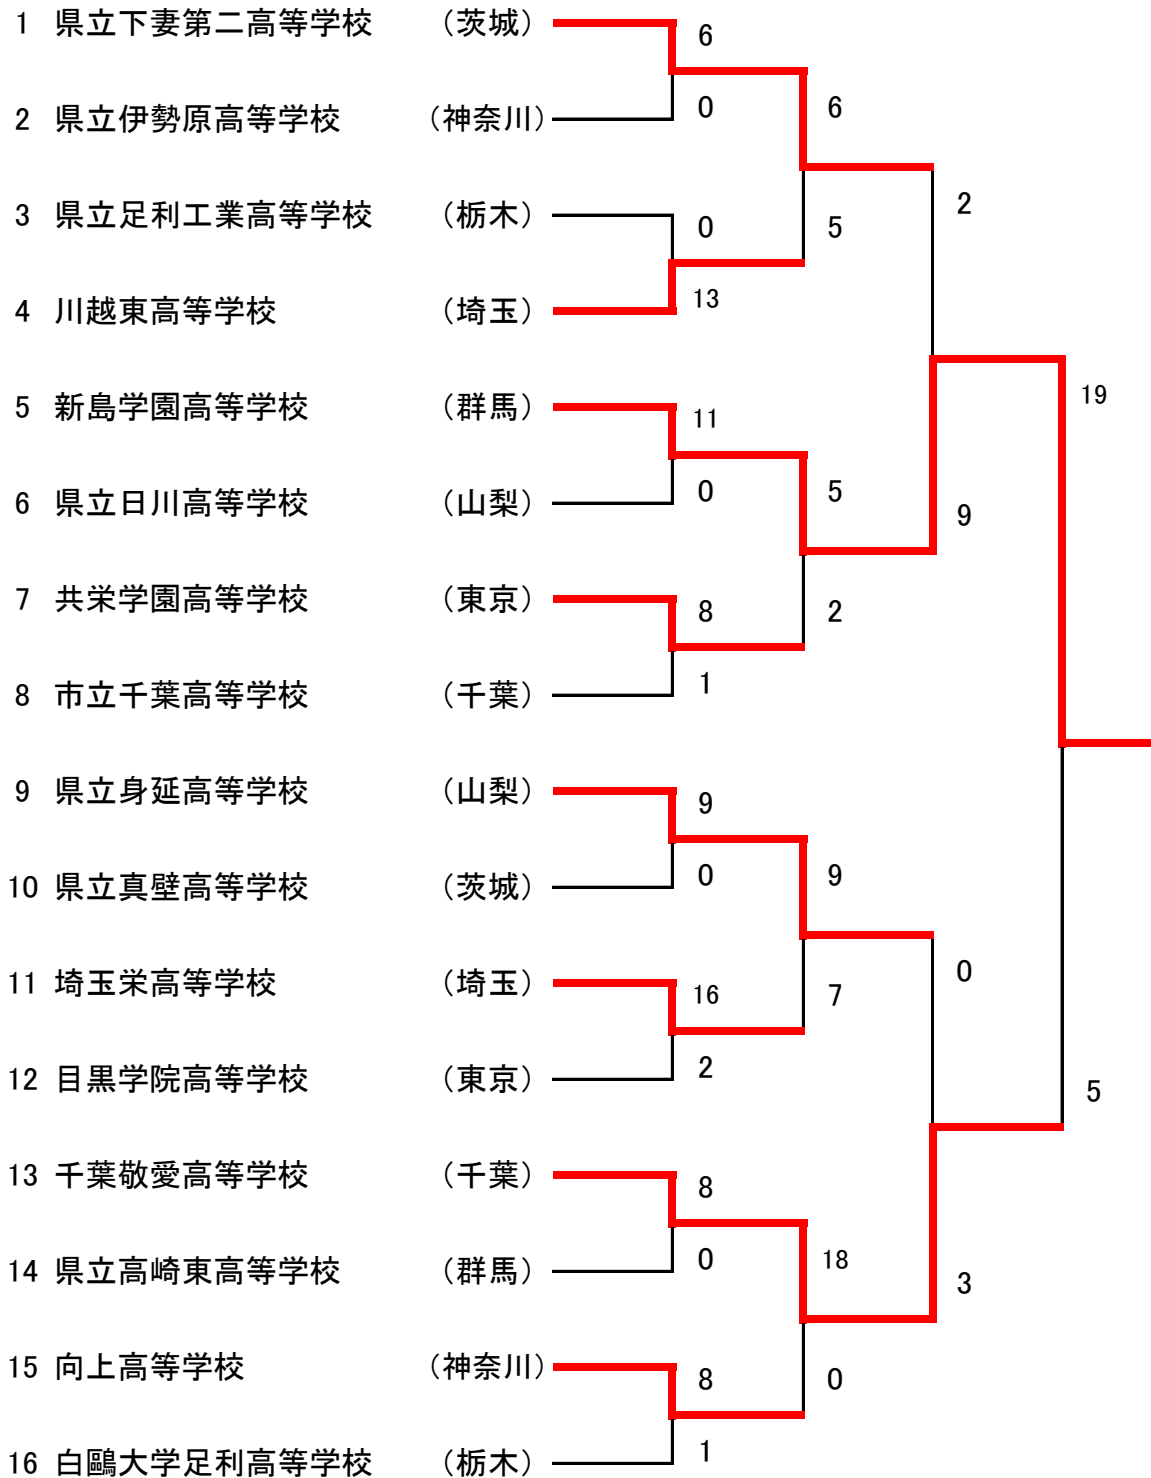

# 平成29年度 関東高等学校ソフトボール大会

## 第43回 関東高等学校男子ソフトボール大会

期 日 平成29年6月3日(土)～4日(日)

会 場 東京都江戸川区 臨海球技場(A・C)、江戸川区球場(E)、江戸川区野球場(J)

4年ぶり15回目  
新島学園高等学校  
(群馬県)