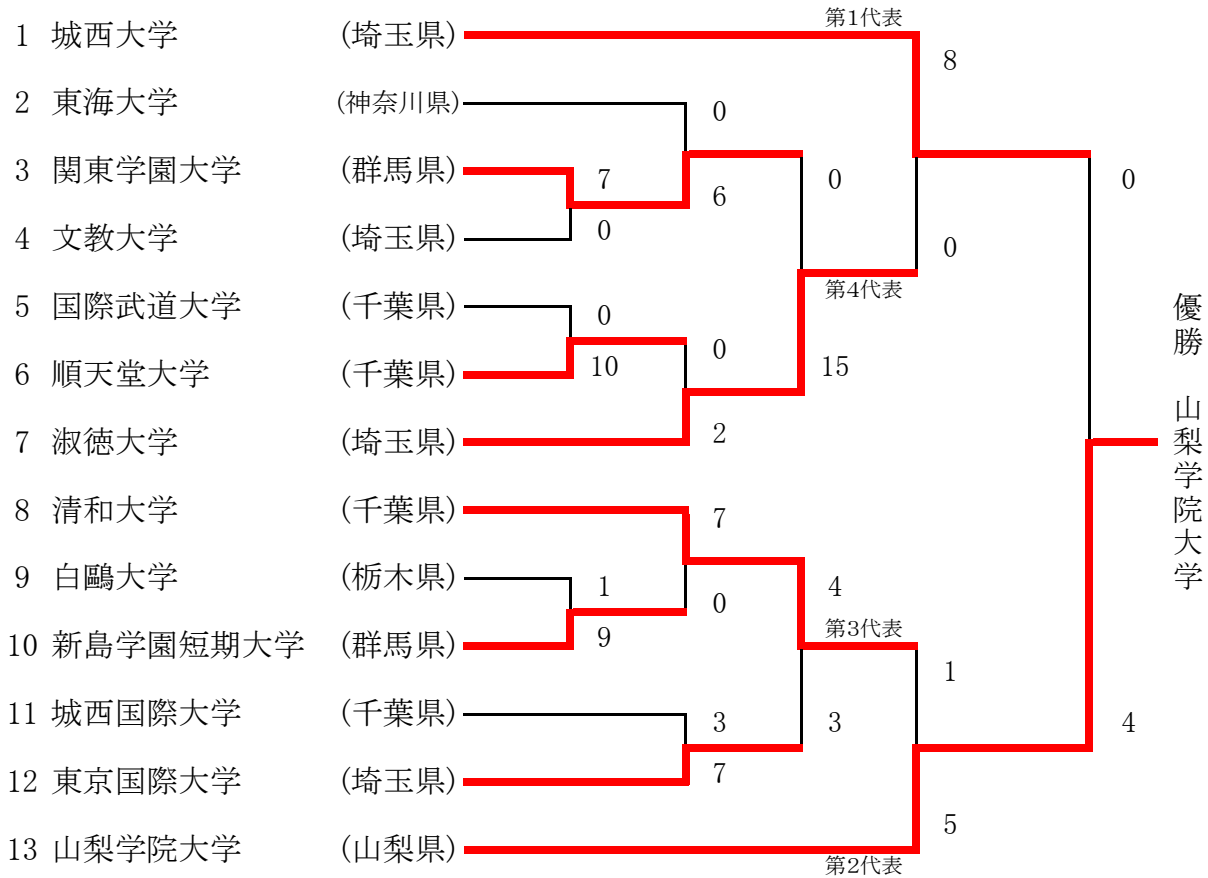

第25回関東学生女子ソフトボール選手権大会

第52回全日本大学女子ソフトボール選手権大会関東地区(東京都を除く)予選会

期 間 平成29年5月20日(土)~22日(月)

会 場 山梨県 笛吹市いちのみや桃の里スポーツ広場他

【敗者復活戦および第5・6代表決定戦】

【3位決定戦】

第1代表： 城西大学
 第2代表： 山梨学院大学
 第3代表： 清和大学

第4代表： 淑徳大学
 第5代表： 関東学園大学
 第6代表： 東海大学

優勝： 山梨学院大学
 準優勝： 城西大学
 第3位： 清和大学
 第4位： 淑徳大学