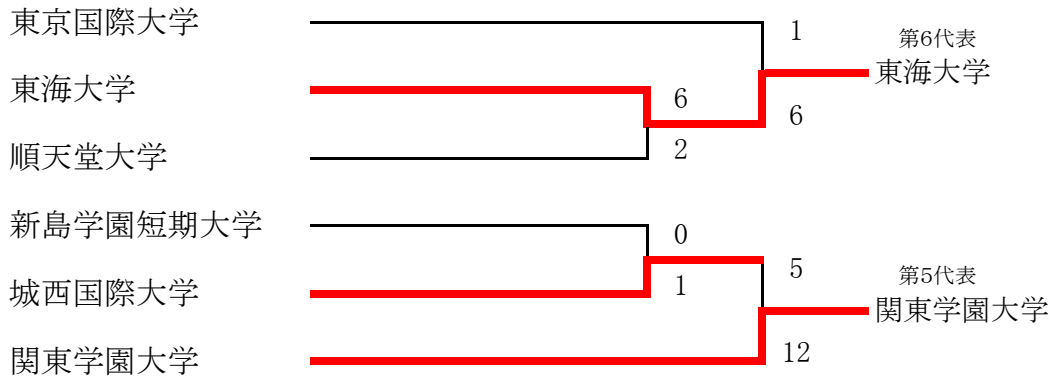

第25回関東学生女子ソフトボール選手権大会

第52回全日本大学女子ソフトボール選手権大会関東地区(東京都を除く)予選会

期 間 平成29年5月20日(土)~22日(月)

会 場 山梨県 笛吹市いちのみや桃の里スポーツ広場他

【敗者復活戦および第5・6代表決定戦】

【3位決定戦】

第1代表： 城西大学
 第2代表： 山梨学院大学
 第3代表： 清和大学

第4代表： 淑徳大学
 第5代表： 関東学園大学
 第6代表： 東海大学

優勝： 山梨学院大学
 準優勝： 城西大学
 第3位： 清和大学
 第4位： 淑徳大学