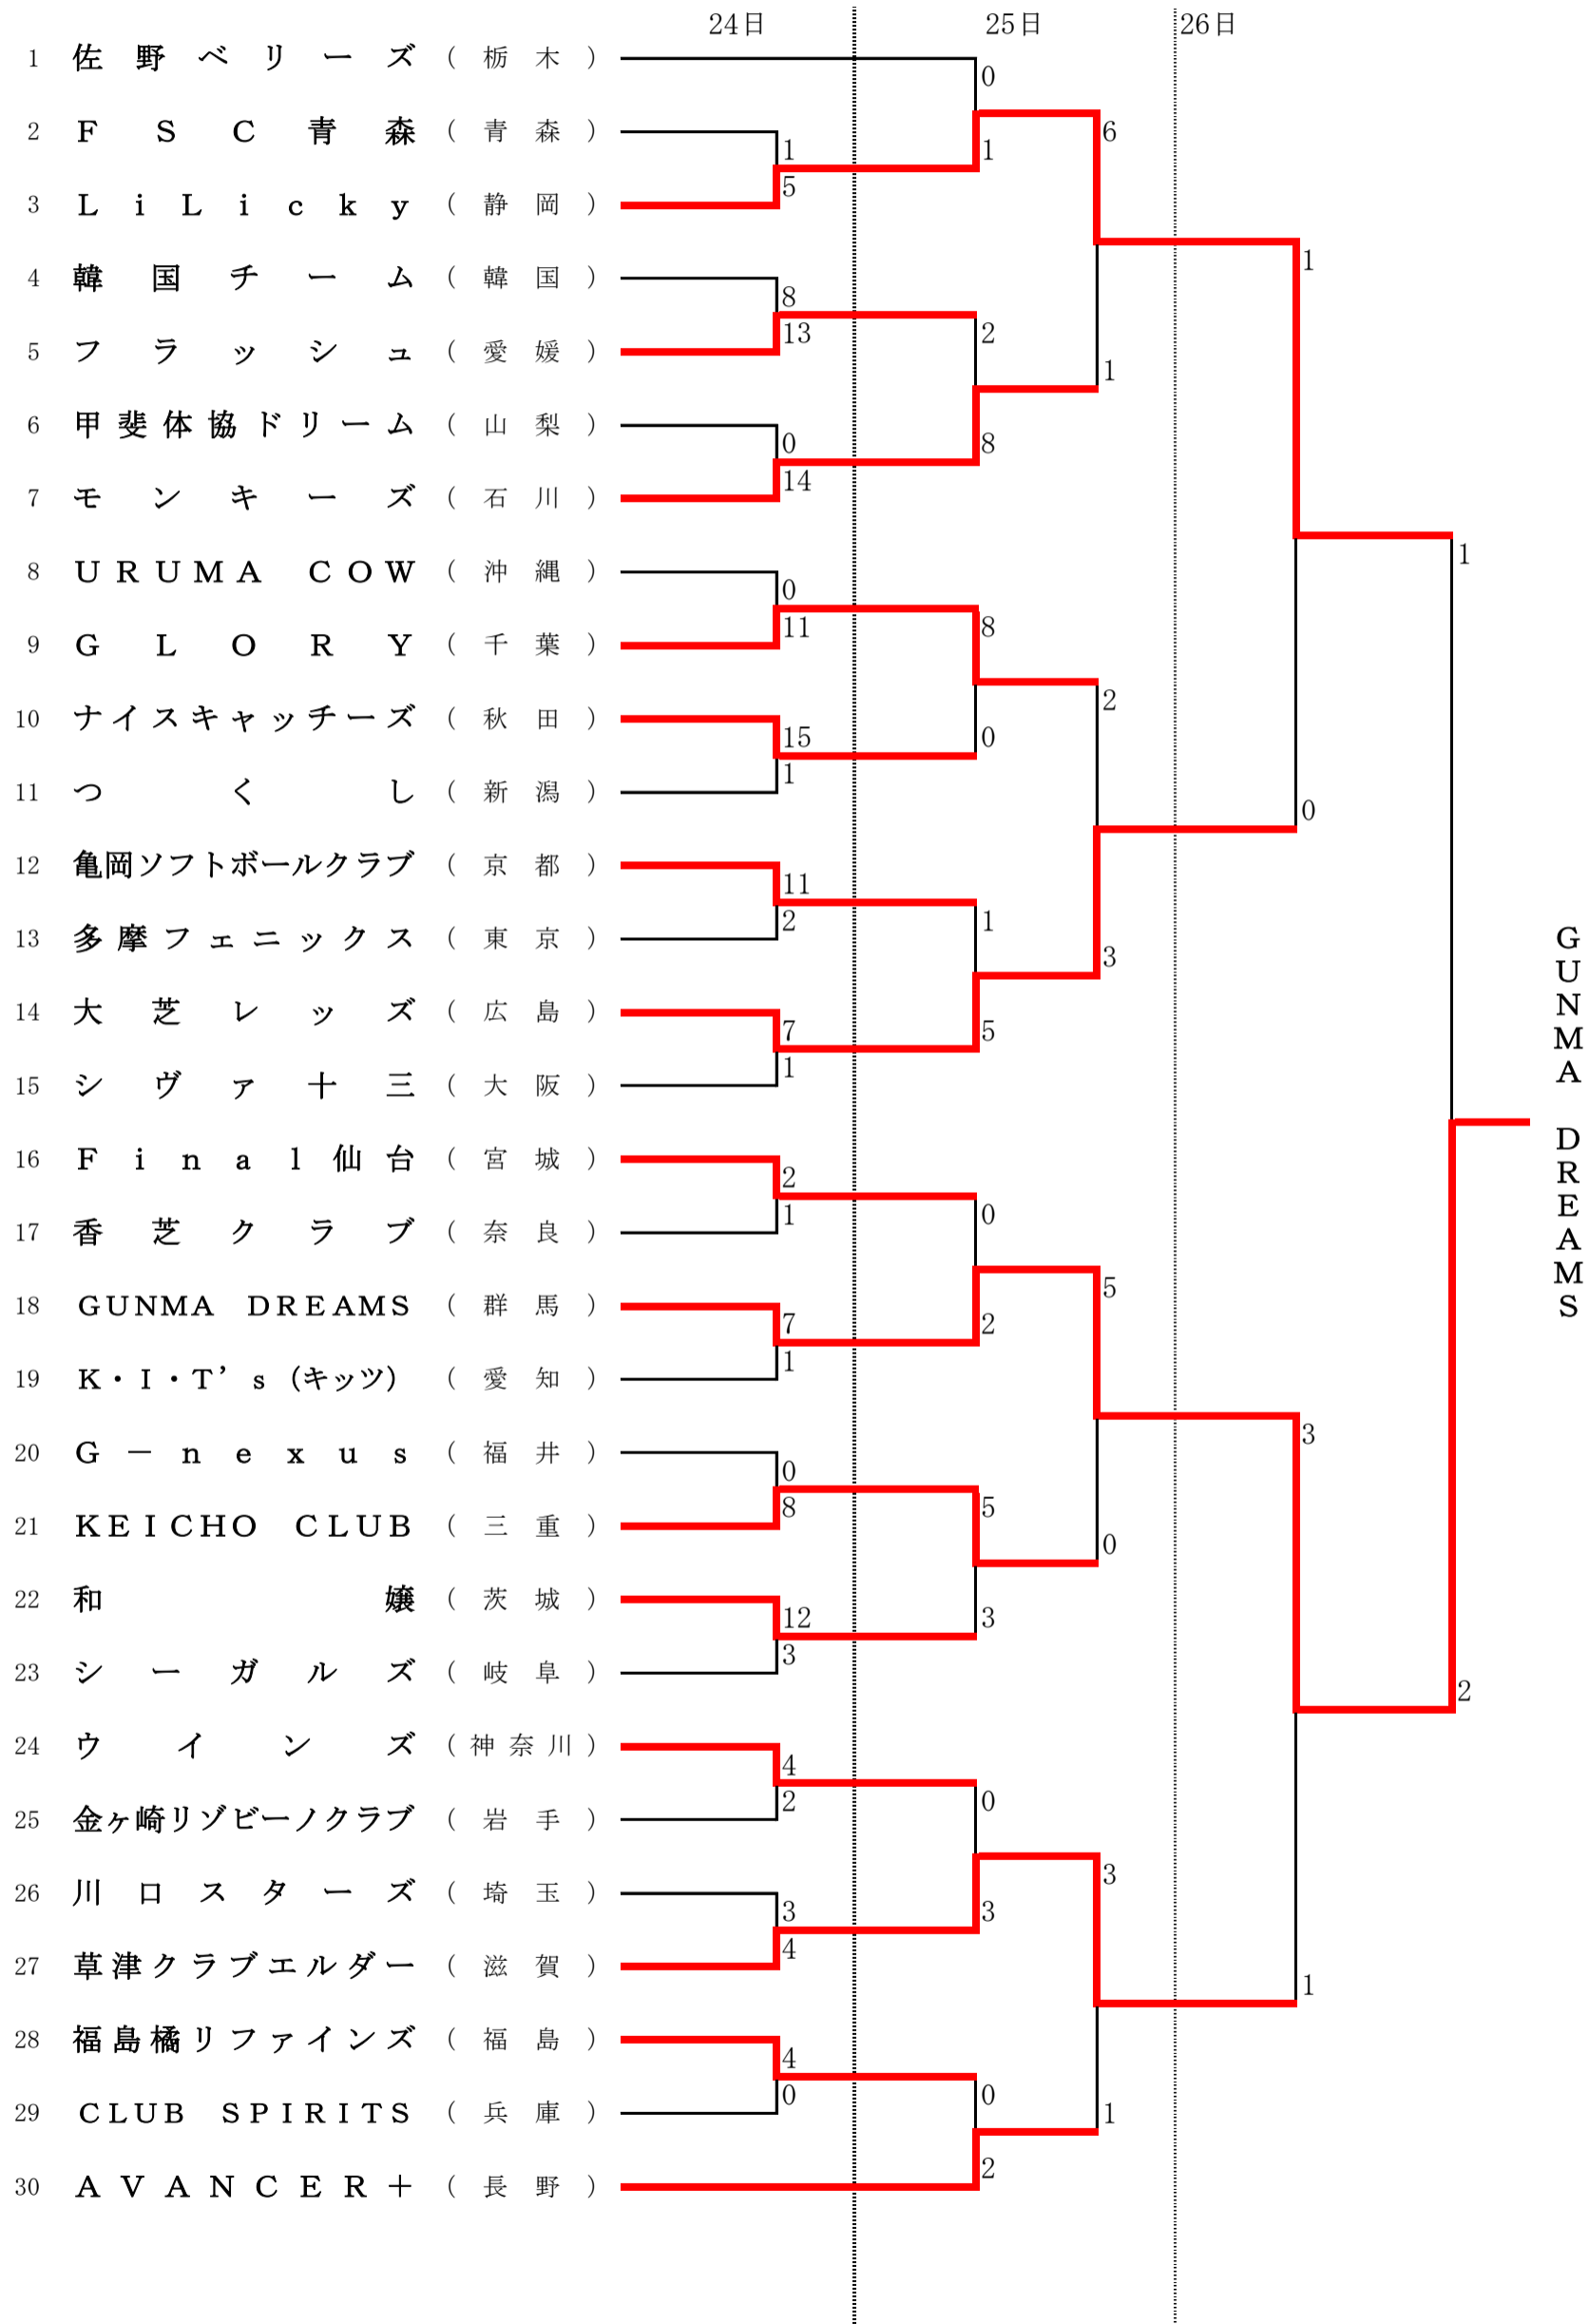

日本スポーツマスターズ2016秋田大会 女子ソフトボール競技

第1試合：9:00～ 期 間 平成28年9月24日(土)～26日(月)
 第2試合：11:00～ 会 場 秋田県由利本荘市 由利本荘市ソフトボール場他
 第3試合：13:00～ A球場：由利本荘市ソフトボール場 Aコート B球場：由利本荘市ソフトボール場 Bコート
 第4試合：15:00～ C球場：由利本荘市鶴舞球場 Aコート D球場：由利本荘市鶴舞球場 Bコート