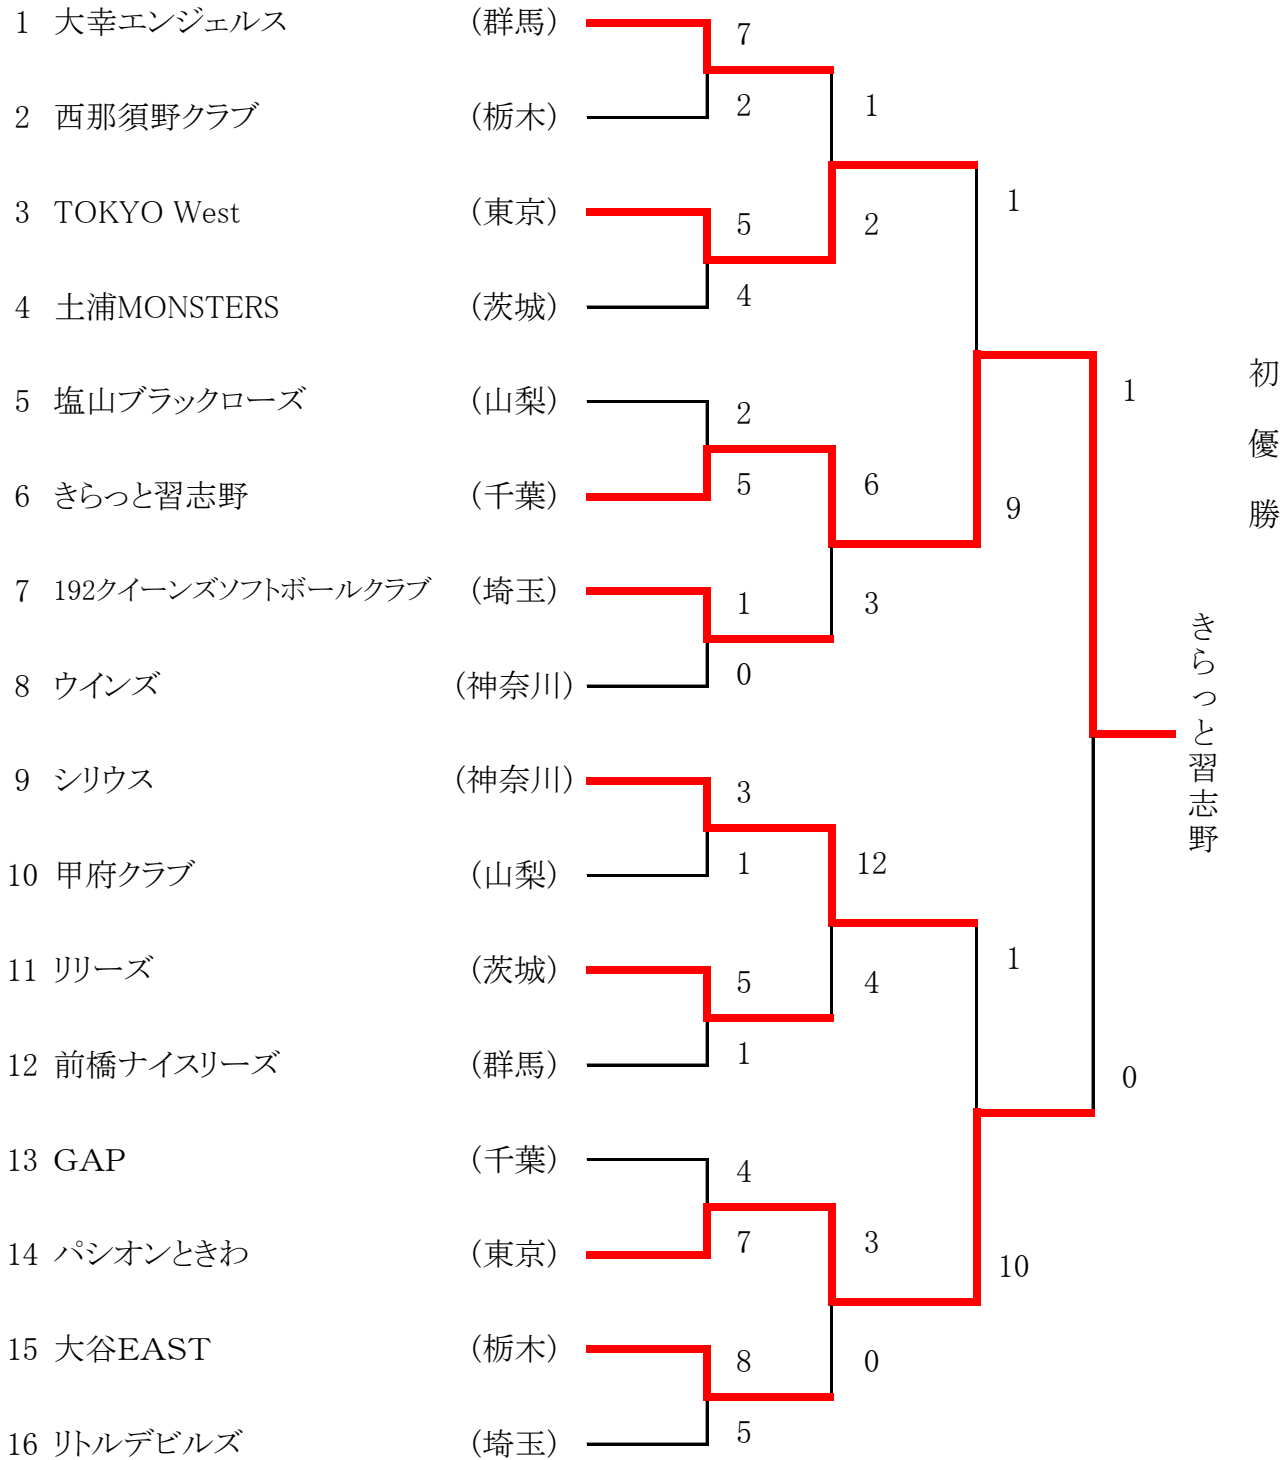

第34回関東レディースソフトボール大会

【日程】 平成28年10月8日(土)～10月9日(日)
 【会場】 群馬県桐生市桐生球場附属球場A、B
 群馬県桐生市桐生市民広場 E, F

初優勝

きらっと習志野