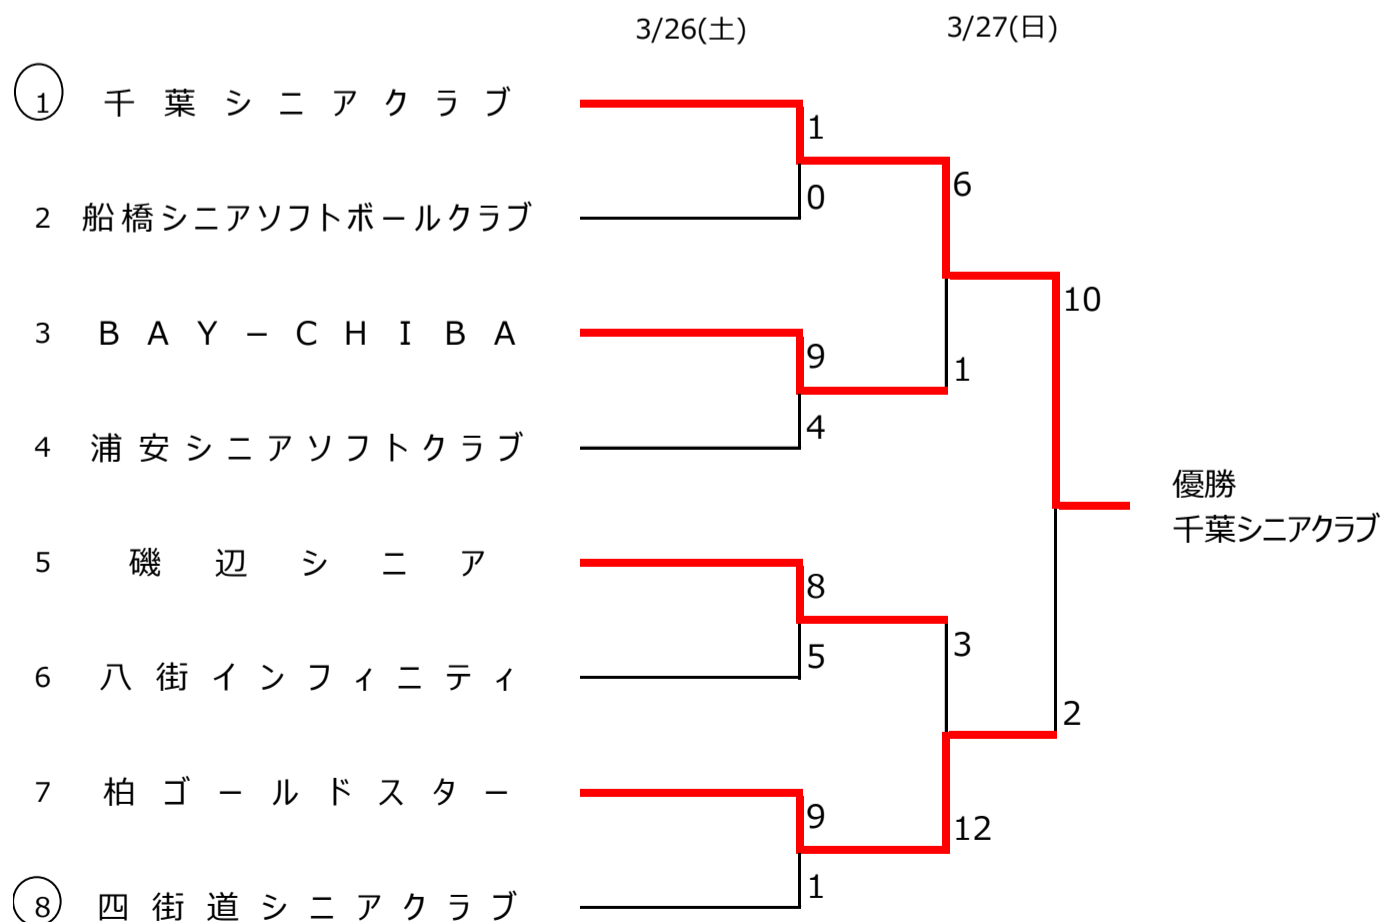

第21回関東シニアソフトボール大会千葉県予選会（使用球：ナガセ）

期日 平成28年3月26日(土)・27日(日) 第1試合：9:00～
会場 千葉県総合スポーツセンターソフトボール場 第2試合：11:00～
第3試合：13:00～
第4試合：15:00～