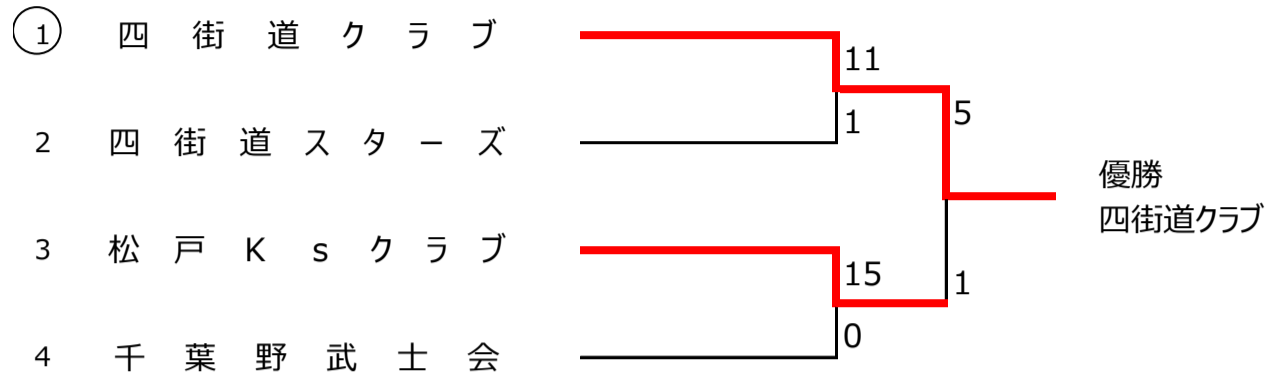

大会結果①

第37回全日本クラブ男子ソフトボール選手権大会千葉県予選会（使用球：内外）

期日 平成28年3月26日(土) 第2試合：11:00～
 会場 千葉県総合スポーツセンター軟式野球場 第3試合：13:00～
 第4試合：15:00～

第37回全日本クラブ女子ソフトボール選手権大会千葉県予選会（使用球：ナガセ）

期日 平成28年3月26日(土) 第1試合：9:00～
 会場 千葉県総合スポーツセンター軟式野球場