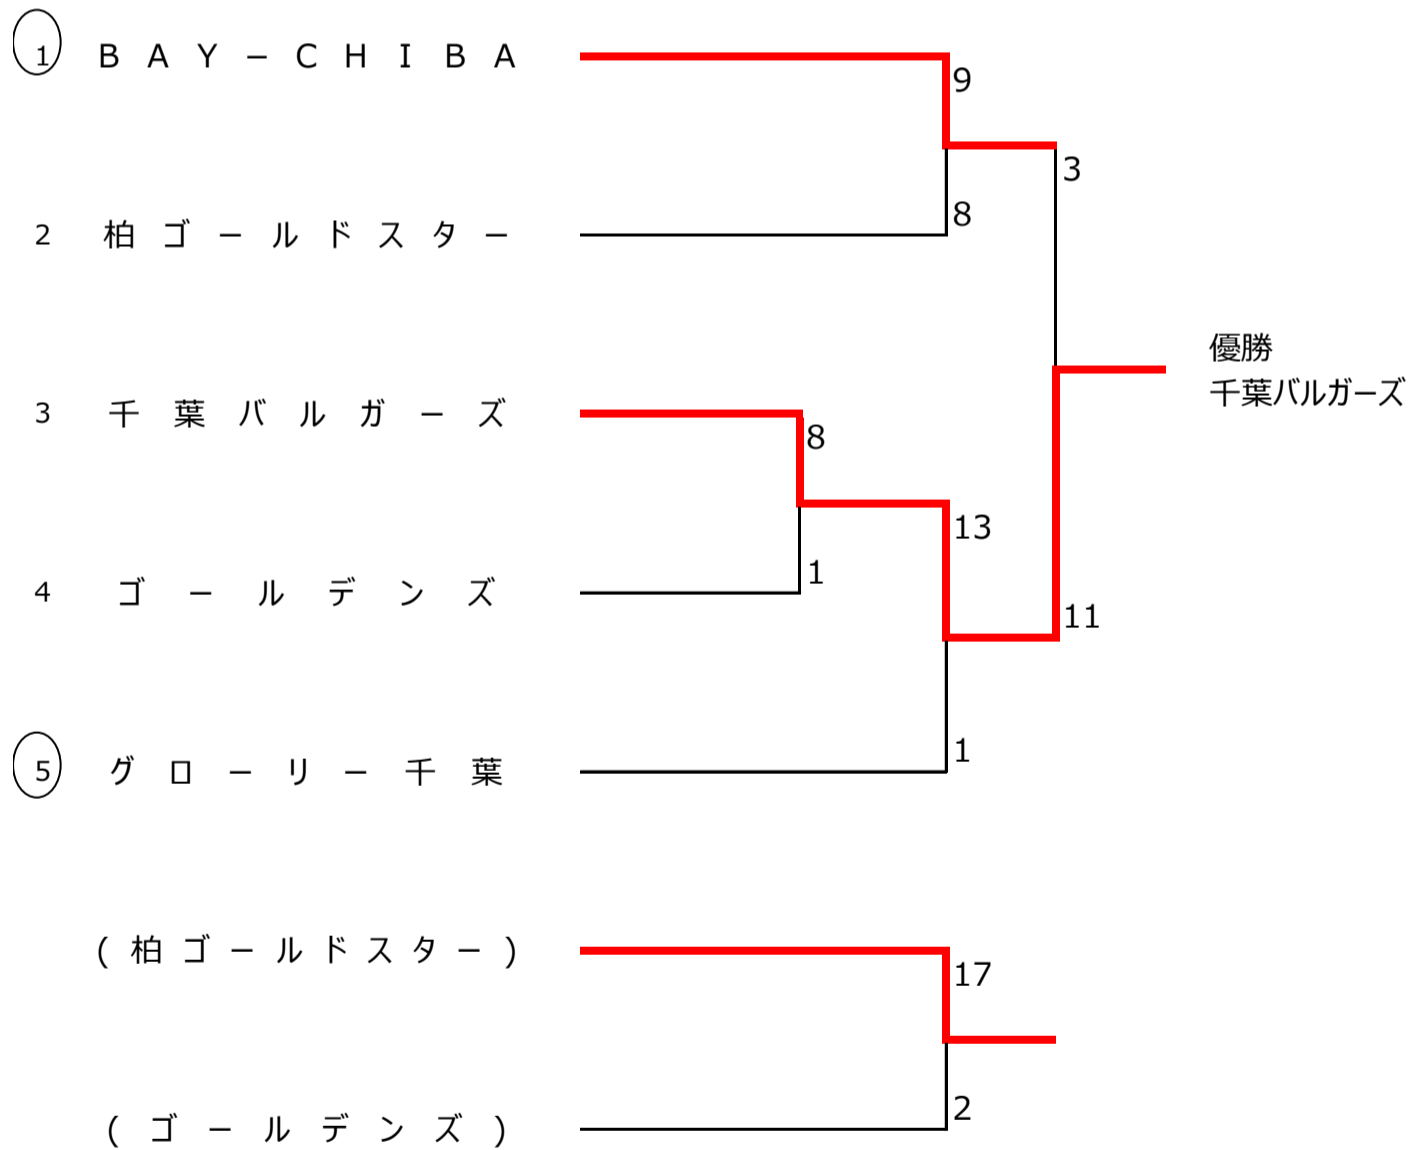

4/9(土) 4/10(日)

大会結果③

第36回千葉県大学男子ソフトボール選手権大会（使用球：内外）

期日 平成28年4月3日(日)
会場 千葉県総合スポーツセンター軟式野球場

第1試合：9:00～
第2試合：11:00～
第3試合：13:00～

No.		国際武道大学	東京理科大学	千葉大学	勝	負	分	点	順位
1	国際武道大学		0 - 9	5 - 4	1	1			2
2	東京理科大学	9 - 0		6 - 2	2	0			1
3	千葉大学	4 - 5	2 - 6		0	2			3