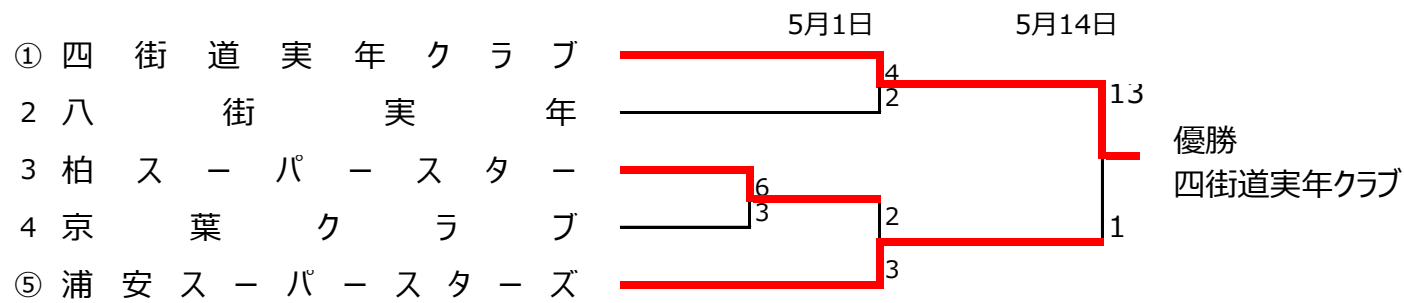

組合せ I

第31回 全日本壮年ソフトボール大会千葉県予選会 (使用球：ナガセ)

期日 平成28年4月23日(土)～24日(日) 第1試合：9:00～
 会場 A：千葉県SCソフトボール場 第2試合：11:00～
 B：千葉県SC軟式野球場 第3試合：13:00～
 C：市川市原木公園球場

第25回 全日本実年ソフトボール大会千葉県予選会 (使用球：ナガセ)

期日 平成28年5月1日(日) 第1試合：9:00～
 会場 A：千葉県SCソフトボール場 第2試合：11:00～
 E：清和大学ソフトボール場 第3試合：13:00～
 第4試合：15:00～