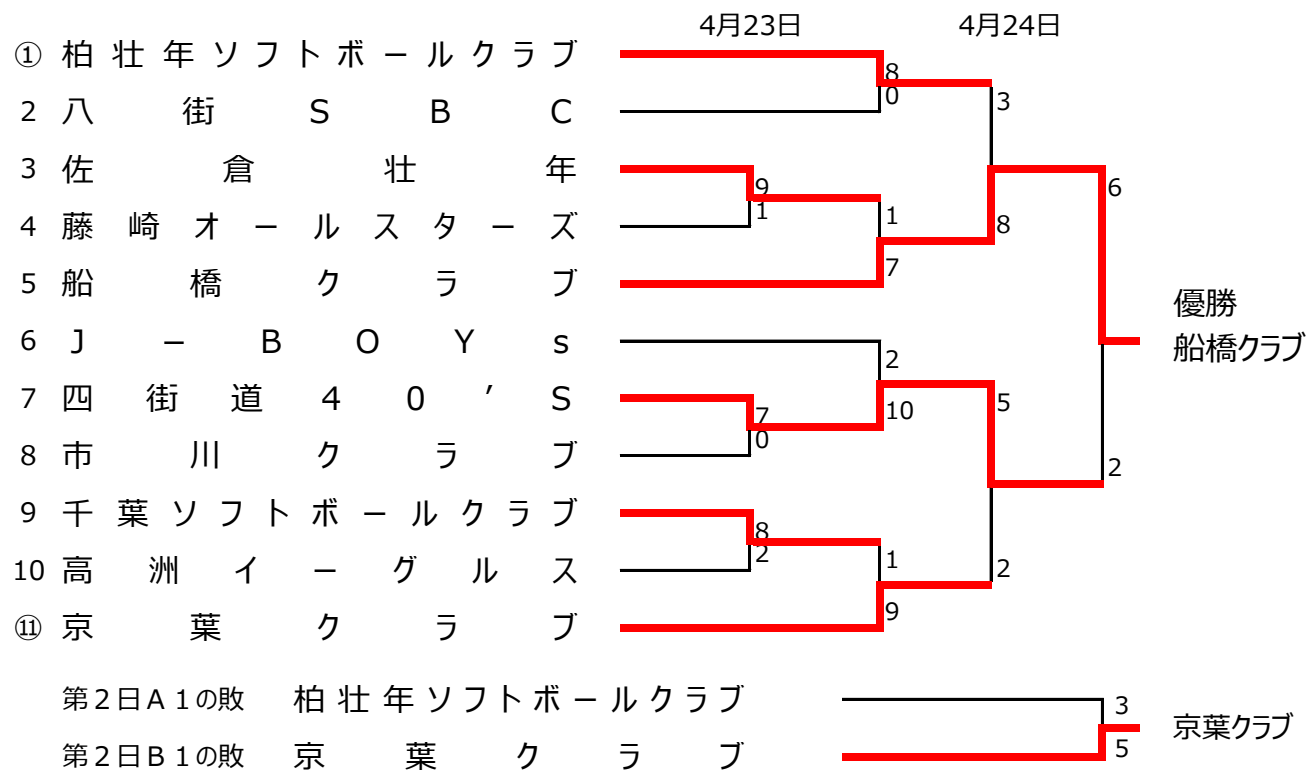

組合せ I

第31回 全日本壮年ソフトボール大会千葉県予選会 (使用球：ナガセ)

期日 平成28年4月23日(土)～24日(日) 第1試合：9:00～
 会場 A：千葉県SCソフトボール場 第2試合：11:00～
 B：千葉県SC軟式野球場 第3試合：13:00～
 C：市川市原木公園球場

第25回 全日本実年ソフトボール大会千葉県予選会 (使用球：ナガセ)

期日 平成28年5月1日(日) 第1試合：9:00～
 会場 A：千葉県SCソフトボール場 第2試合：11:00～
 E：清和大学ソフトボール場 第3試合：13:00～
 第4試合：15:00～