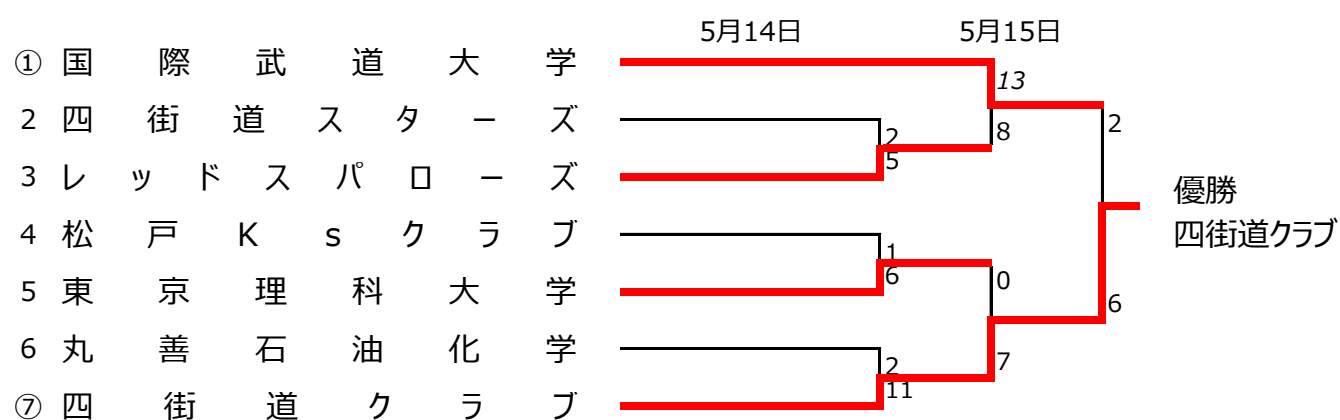

第13回 全日本一般男子ソフトボール大会千葉県予選会 (使用球：内外)

期日 平成28年5月3日(火)～4日(水) 第1試合：9:00～
 会場 A：千葉県SCソフトボール場 第2試合：11:00～
 B：千葉県SC軟式野球場 第3試合：13:00～
 F：福栄スポーツ広場A
 G：福栄スポーツ広場B

組合せ II

第30回 全日本シニアソフトボール大会千葉県予選会 (使用球：内外)

期日 平成28年5月4日(水)～5日(木) 第1試合：9:00～
 会場 A：千葉県SCソフトボール場 第2試合：11:00～
 第3試合：13:00～

平成28年度 千葉県民体育大会第二部ソフトボール競技・男子 (使用球：内外)

(兼第62回全日本総合男子ソフトボール選手権大会千葉県予選会)
 (兼第12回江波戸杯争奪ソフトボール大会)

期日 平成28年5月14日(土)～15日(日) 第1試合：9:00～
 会場 D：東京理科大学ソフトボール場 第2試合：11:00～
 第3試合：13:00～

平成28年度 千葉県民体育大会第二部ソフトボール競技・女子 (使用球：ナガセ)