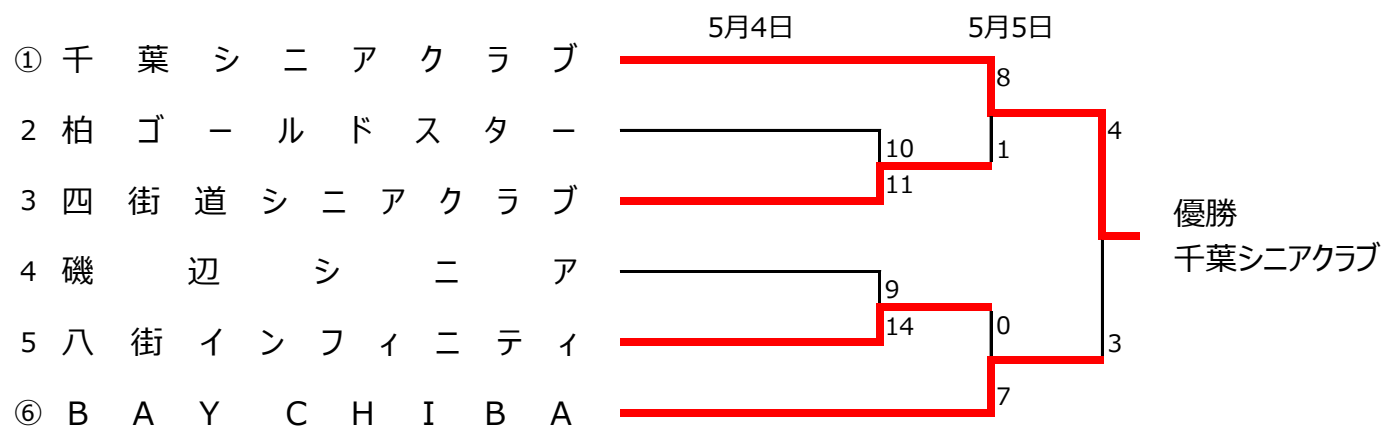

第13回 全日本一般男子ソフトボール大会千葉県予選会 (使用球：内外)

期日 平成28年5月3日(火)～4日(水) 第1試合：9:00～
 会場 A：千葉県SCソフトボール場 第2試合：11:00～
 B：千葉県SC軟式野球場 第3試合：13:00～
 F：福栄スポーツ広場A
 G：福栄スポーツ広場B

組合せ II

第30回 全日本シニアソフトボール大会千葉県予選会 (使用球：内外)

期日 平成28年5月4日(水)～5日(木) 第1試合：9:00～
 会場 A：千葉県SCソフトボール場 第2試合：11:00～
 第3試合：13:00～

平成28年度 千葉県民体育大会第二部ソフトボール競技・男子 (使用球：内外)

(兼第62回全日本総合男子ソフトボール選手権大会千葉県予選会)
 (兼第12回江波戸杯争奪ソフトボール大会)

期日 平成28年5月14日(土)～15日(日) 第1試合：9:00～
 会場 D：東京理科大学ソフトボール場 第2試合：11:00～
 第3試合：13:00～

平成28年度 千葉県民体育大会第二部ソフトボール競技・女子 (使用球：ナガセ)