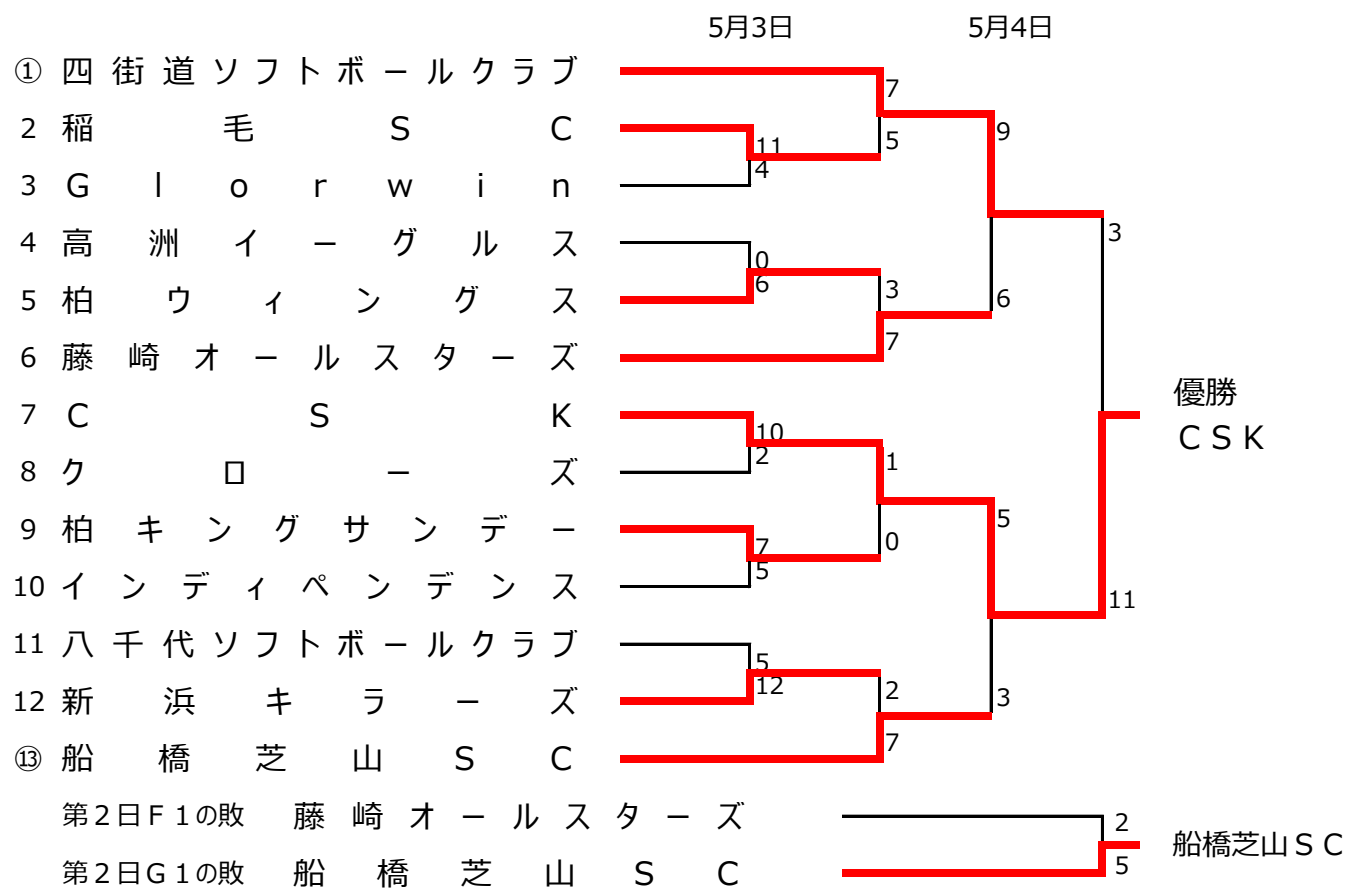

組合せ I

第31回 全日本壮年ソフトボール大会千葉県予選会 (使用球：ナガセ)

期日 平成28年4月23日(土)～24日(日) 第1試合：9:00～
 会場 A：千葉県SCソフトボール場 第2試合：11:00～
 B：千葉県SC軟式野球場 第3試合：13:00～
 C：市川市原木公園球場

第25回 全日本実年ソフトボール大会千葉県予選会 (使用球：ナガセ)

期日 平成28年5月1日(日) 第1試合：9:00～
 会場 A：千葉県SCソフトボール場 第2試合：11:00～
 E：清和大学ソフトボール場 第3試合：13:00～
 第4試合：15:00～

第13回 全日本一般男子ソフトボール大会千葉県予選会 (使用球：内外)

期日 平成28年5月3日(火)～4日(水) 第1試合：9:00～
 会場 A：千葉県SCソフトボール場 第2試合：11:00～
 B：千葉県SC軟式野球場 第3試合：13:00～
 F：福栄スポーツ広場A
 G：福栄スポーツ広場B

組合せ II

第30回 全日本シニアソフトボール大会千葉県予選会 (使用球：内外)

期日 平成28年5月4日(水)～5日(木) 第1試合：9:00～
 会場 A：千葉県SCソフトボール場 第2試合：11:00～
 第3試合：13:00～

平成28年度 千葉県民体育大会第二部ソフトボール競技・男子 (使用球：内外)

(兼第62回全日本総合男子ソフトボール選手権大会千葉県予選会)
 (兼第12回江波戸杯争奪ソフトボール大会)

期日 平成28年5月14日(土)～15日(日) 第1試合：9:00～
 会場 D：東京理科大学ソフトボール場 第2試合：11:00～
 第3試合：13:00～

平成28年度 千葉県民体育大会第二部ソフトボール競技・女子 (使用球：ナガセ)