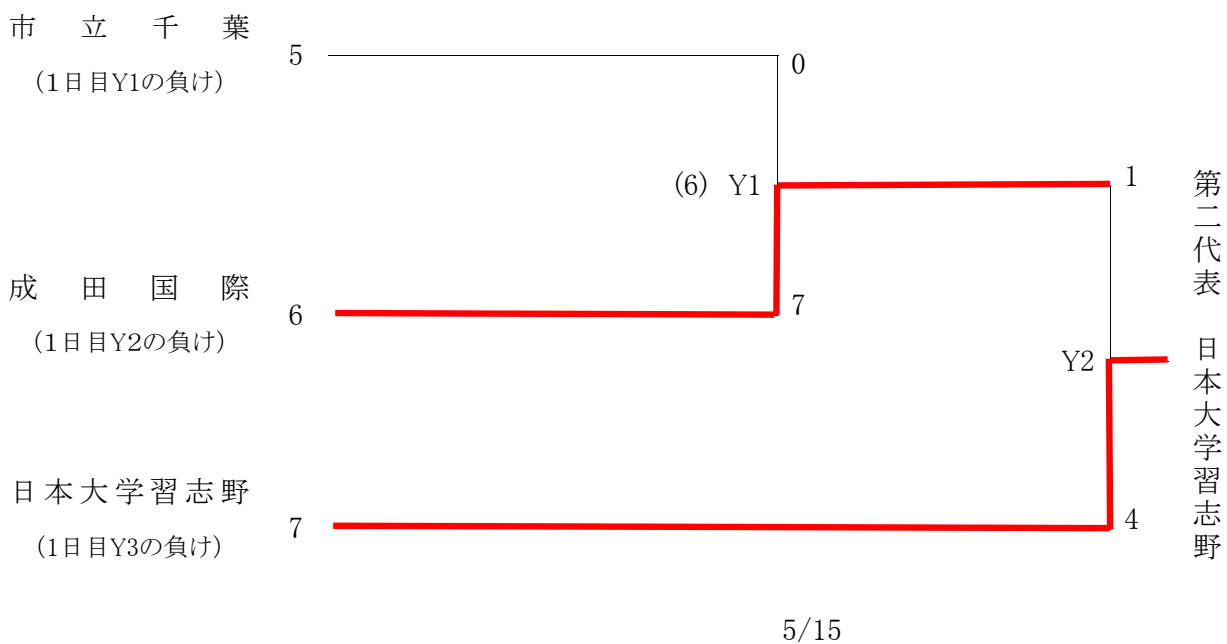

平成28年度 関東高等学校ソフトボール大会千葉県予選会

【男子組合せ表】

Y: 千葉敬愛高等学校