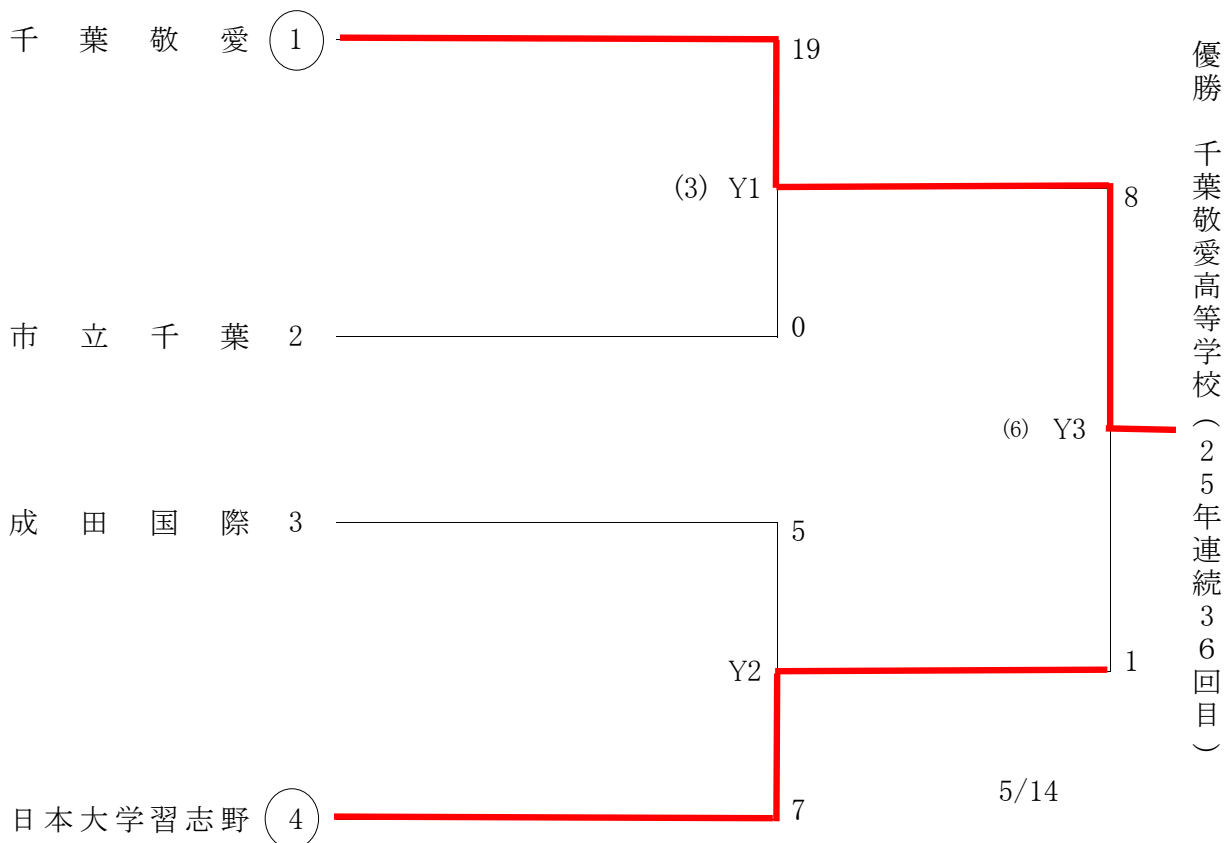

平成28年度 関東高等学校ソフトボール大会千葉県予選会

【男子組合せ表】

Y: 千葉敬愛高等学校