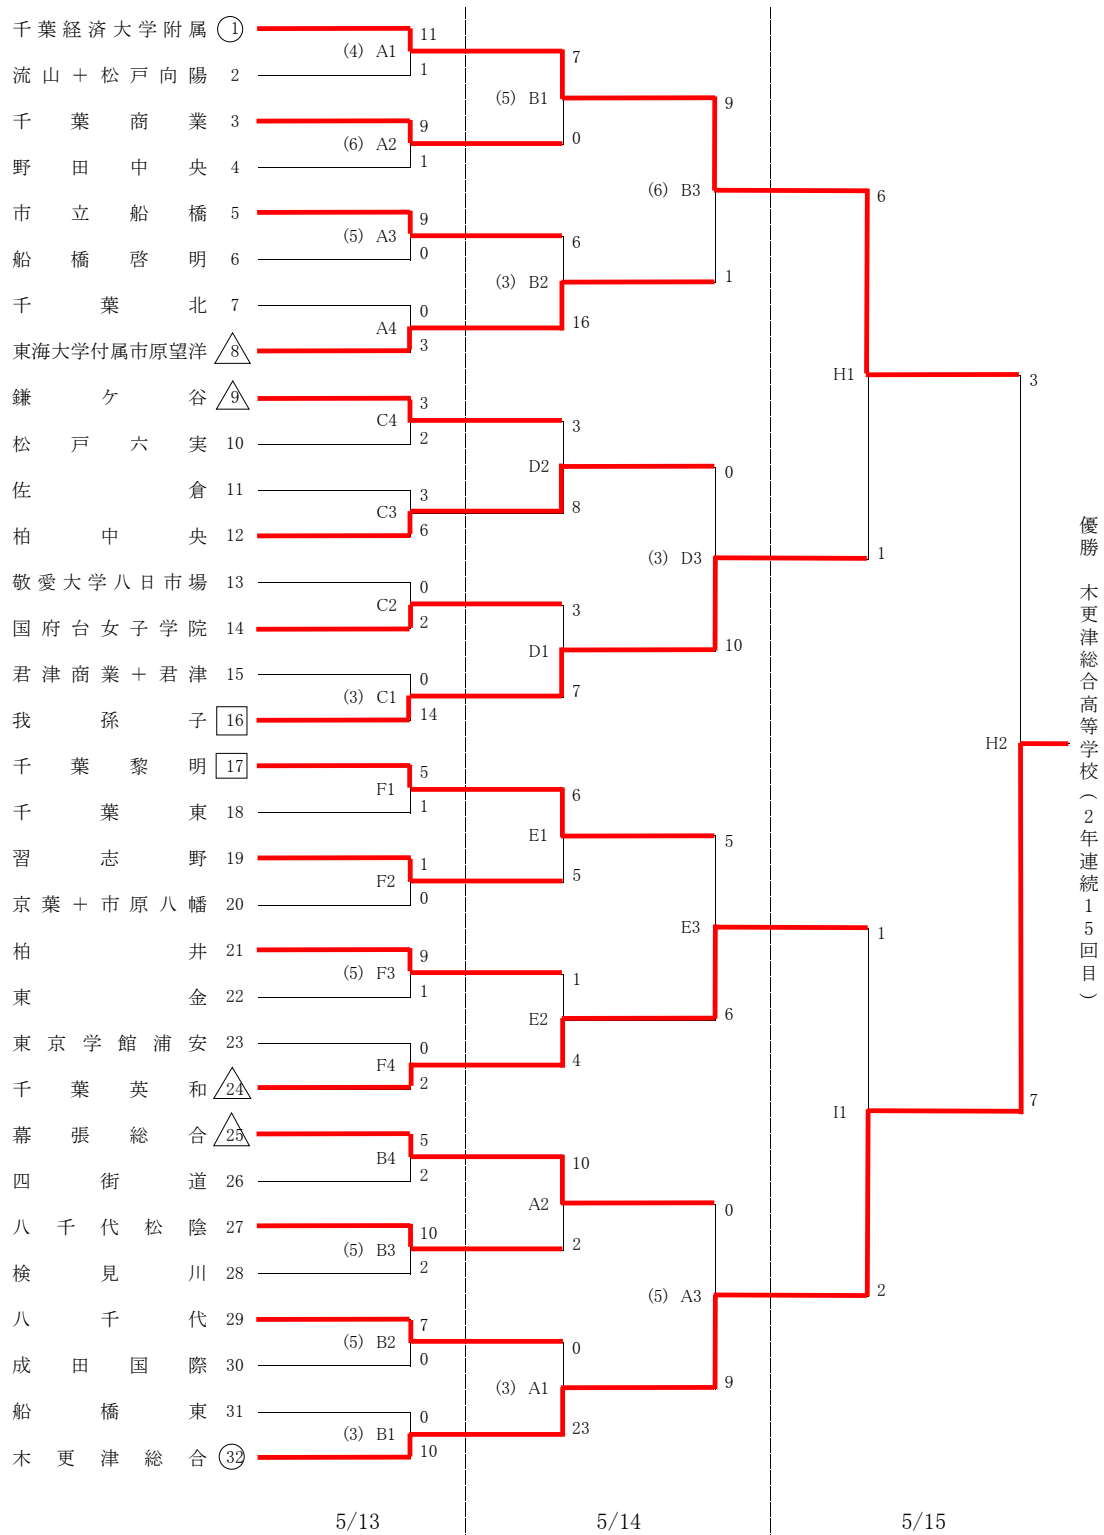

平成28年度 関東高等学校ソフトボール大会千葉県予選会

【女子組合せ表】

A: 千葉県総合スポーツセンターソフトボール場

B: 千葉県総合スポーツセンター軟式野球場

C: 宮野木少年野球場

D: 犢橋公園野球場

E: みつわ台公園野球場

F: 千葉公園野球場

G: 青葉の森公園野球場

H: 福栄スポーツ広場A

I: 福栄スポーツ広場B