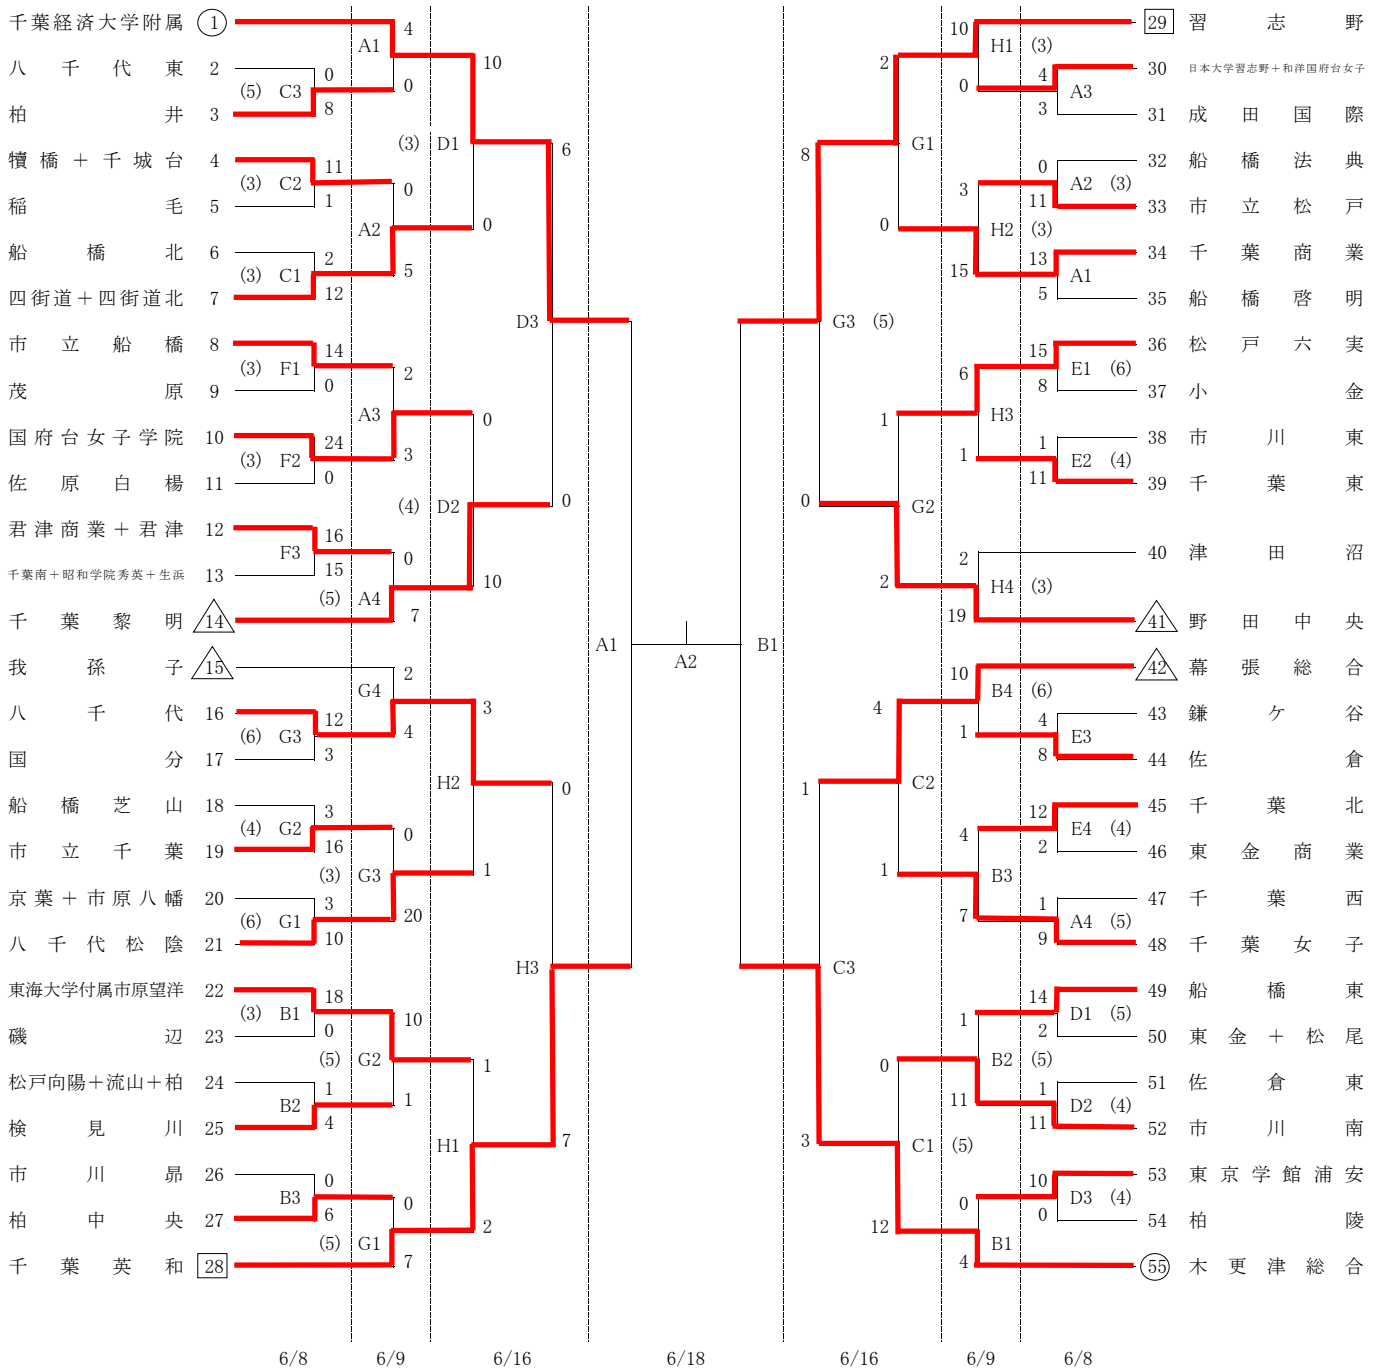

第71回 千葉県高等学校総合体育大会 【女子組合せ表】

- A: 千葉県総合スポーツセンターソフトボール場
- C: 稲毛海浜公園野球場A
- E: 蘇我スポーツ公園グラウンド北1
- G: 蘇我スポーツ公園グラウンド南3
- O: 千葉経済大学附属高等学校

- B: 千葉県総合スポーツセンター軟式野球場
- D: 稲毛海浜公園野球場B
- F: 蘇我スポーツ公園グラウンド北2
- H: 蘇我スポーツ公園グラウンド南4
- R: 柏井高等学校