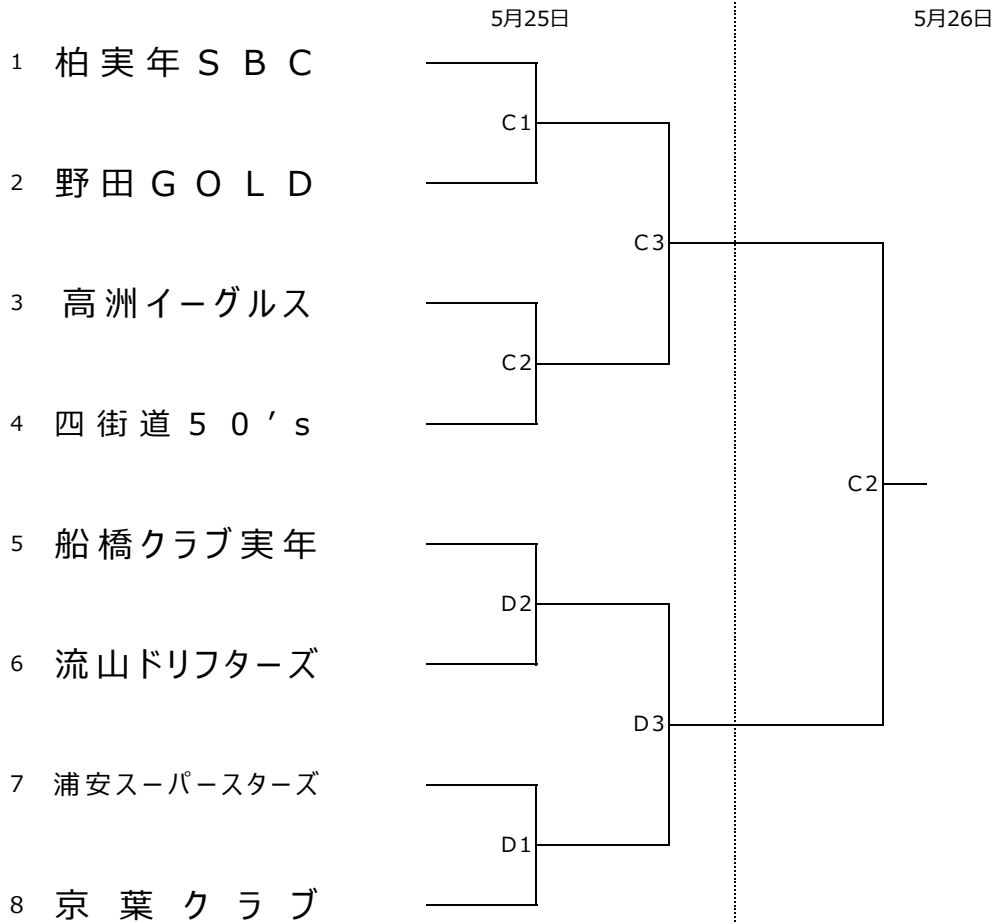

組合せ Ⅲ

第33回 全日本実年ソフトボール大会千葉県予選会 (使用球：内外ゴム)

期日 令和6年5月25日(土)・26日(日)

会場 C：千葉市稲毛海浜球場

D：千葉市稲毛海浜球場

第1試合：9:00～

第2試合：11:00～

第3試合：13:00～

第3位決定戦

A3敗

B3敗