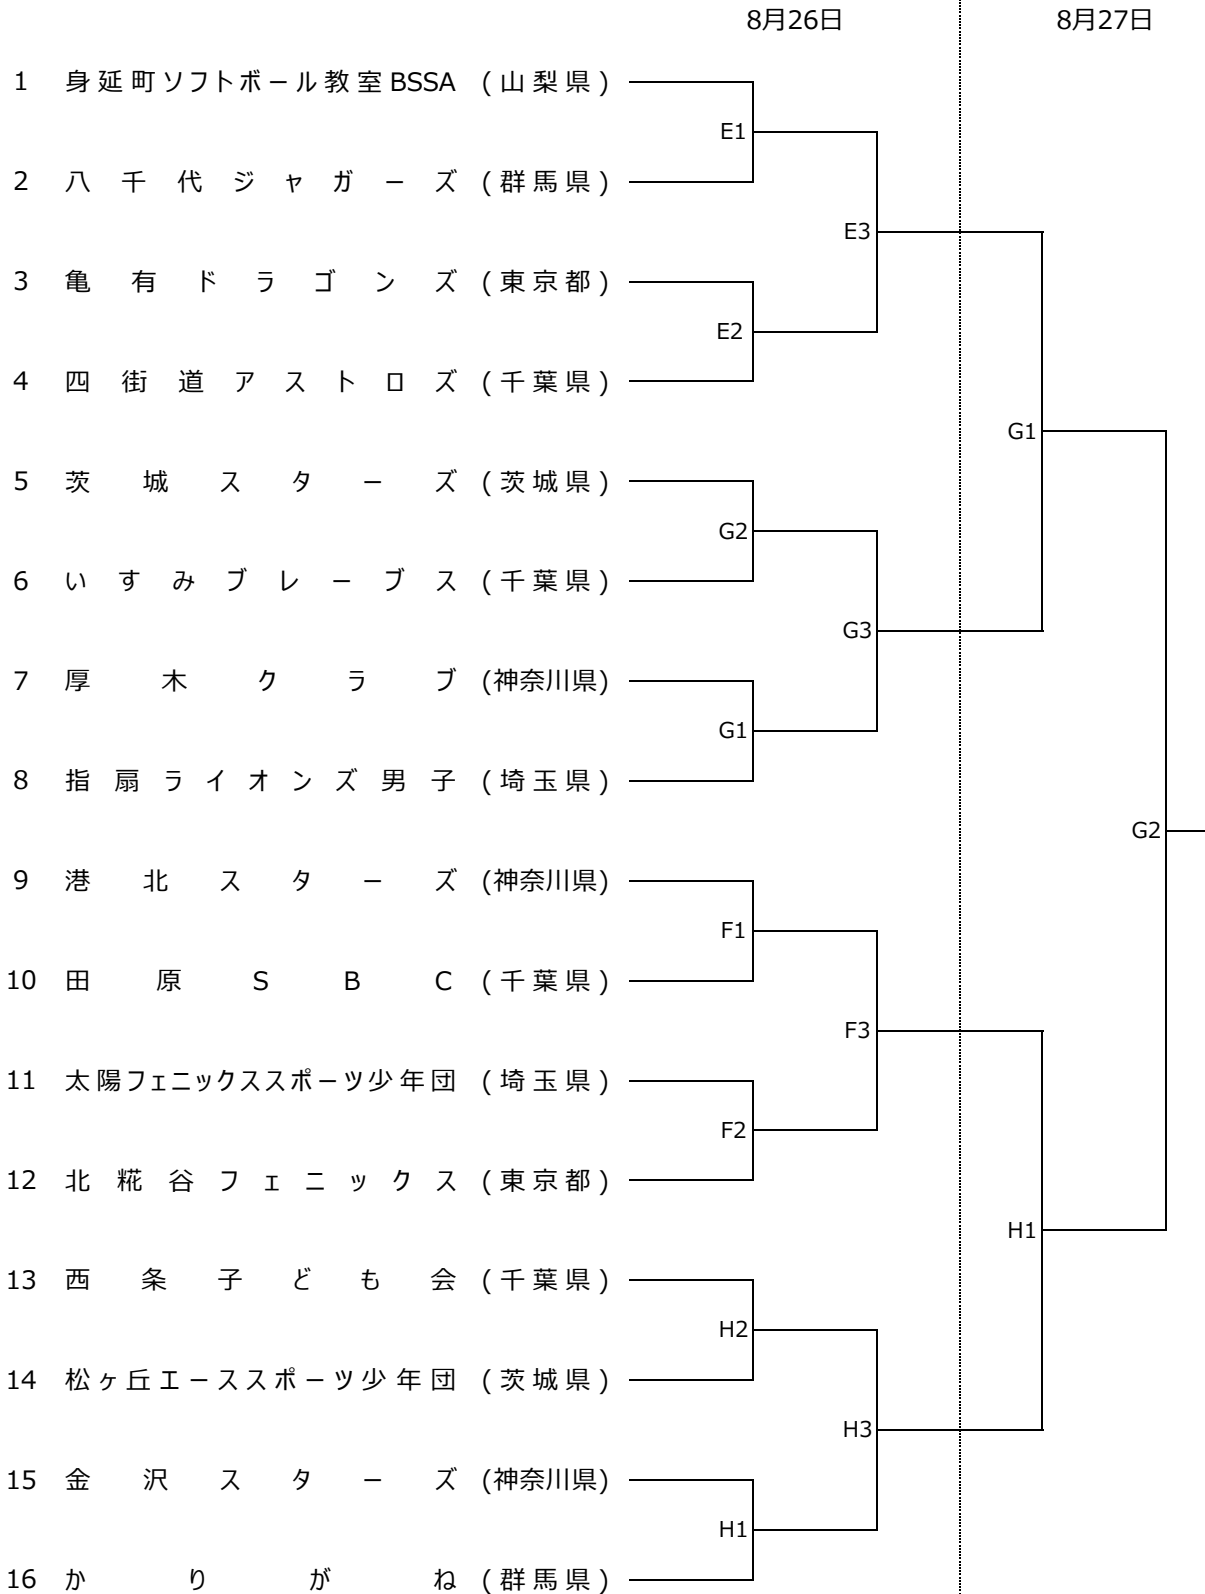

第40回 関東小学生男子ソフトボール大会組合せ

期日 令和5年8月26日(土)・27日(日)
 会場 E球場：千葉市蘇我スポーツ公園球技場(北1)
 F球場：千葉市蘇我スポーツ公園球技場(北2)
 G球場：千葉市蘇我スポーツ公園球技場(南3)
 H球場：千葉市蘇我スポーツ公園球技場(南4)

第1日	第1試合：11:00～
	第2試合：13:00～
	第3試合：15:00～
第2日	第1試合：9:00～
	第2試合：11:00～

第40回 関東小学生女子ソフトボール大会組合せ

期日 令和5年8月26日(土)・27日(日)
 会場 A球場：千葉県総合スポーツセンターソフトボール場
 B球場：千葉県総合スポーツセンター軟式野球場
 C球場：千葉市磯辺スポーツセンター(A)
 D球場：千葉市磯辺スポーツセンター(B)
 E球場：千葉市蘇我スポーツ公園球場(北1)
 F球場：千葉市蘇我スポーツ公園球場(北2)

第1日	第1試合：11:00～
	第2試合：13:00～
	第3試合：15:00～
第2日	第1試合：9:00～
	第2試合：11:00～