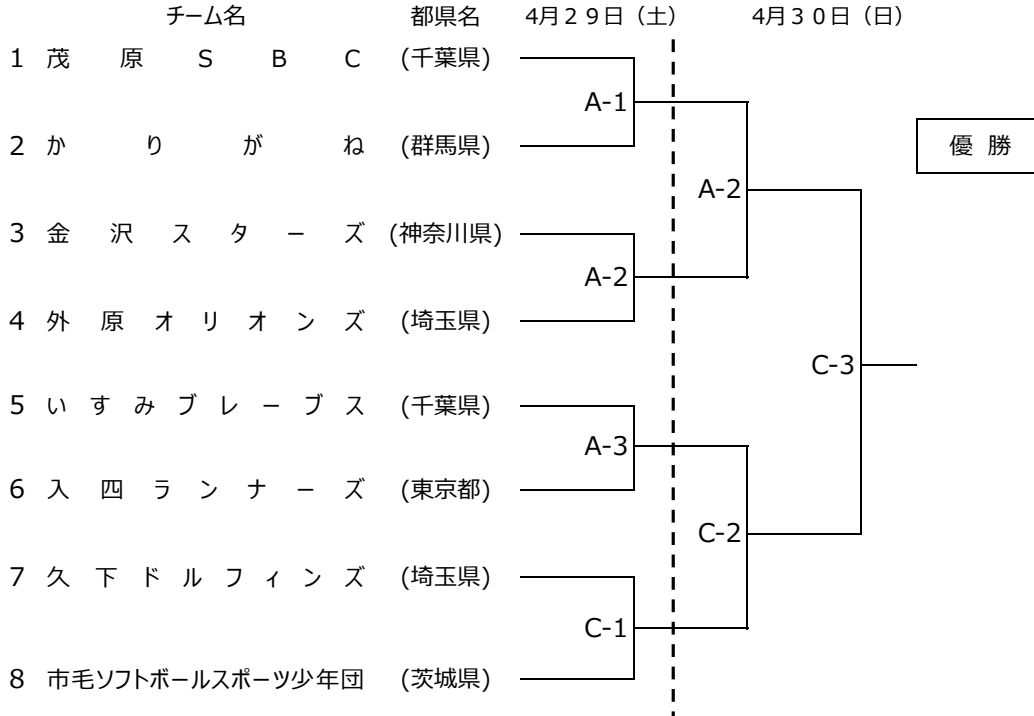

第33回関東小学生選抜男女ソフトボール大会

期日 令和5年4月29日(土)・30日(日) 予備日は設けない
 会場 深谷市 岡部中央公園 開始予定時間
 A・C・D グラウンド

	29日	30日
第1試合	10:30	第1試合 9:30
第2試合	12:00	第2試合 11:30
第3試合	14:30	第3試合 13:30

【男子】

【女子】