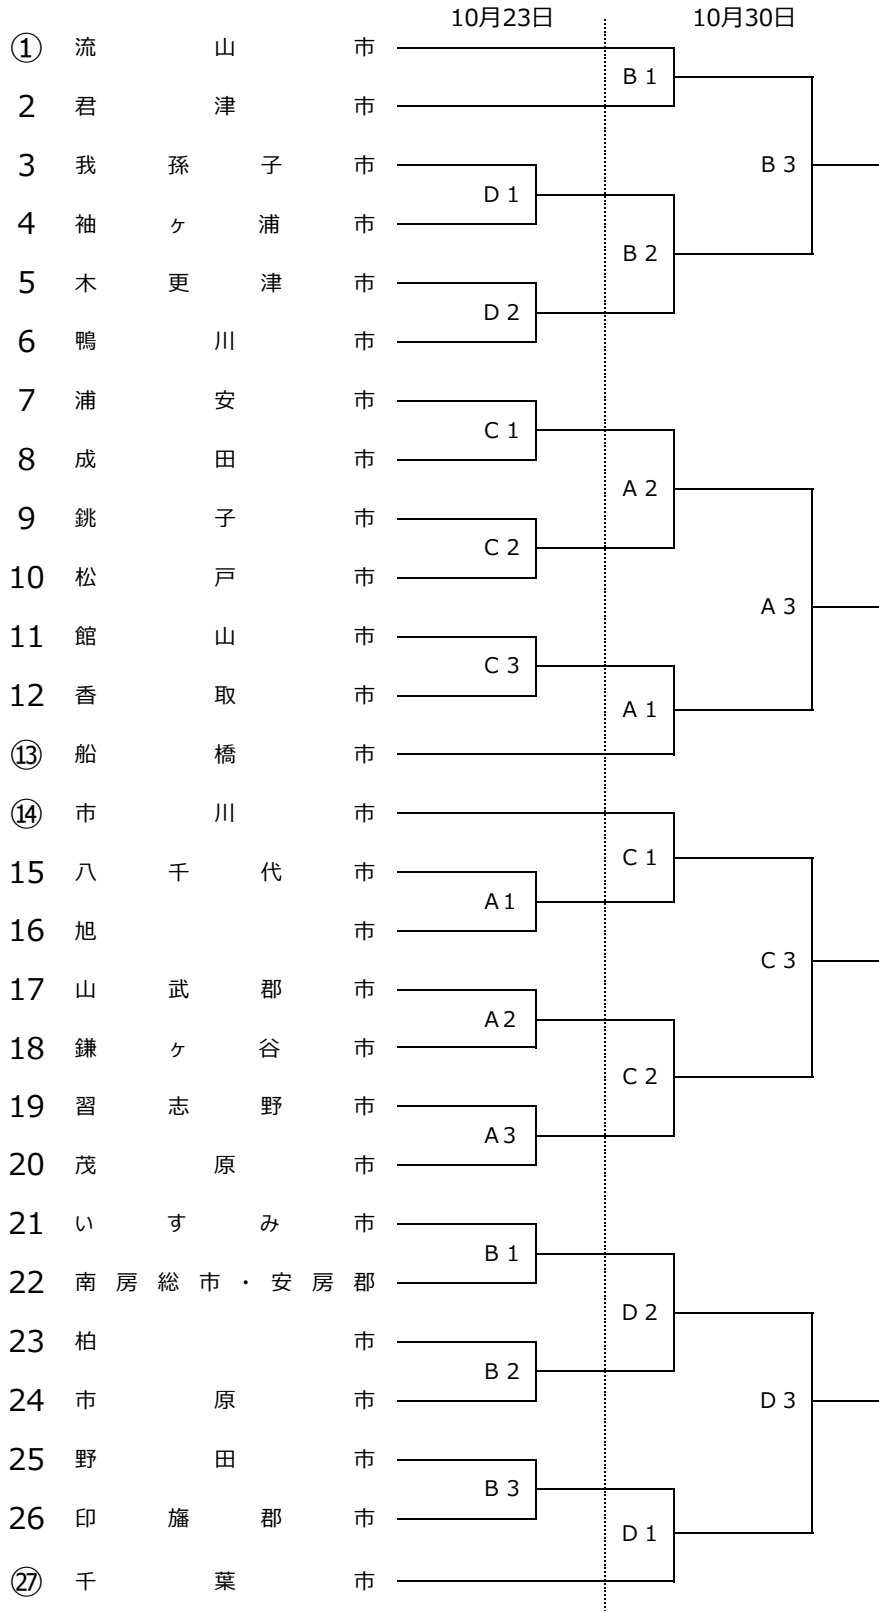

第72回 千葉県民体育大会ソフトボール競技

組合せ (男子)

A球場：北羽鳥多目的広場(球場) B球場：北羽鳥多目的広場(多目的)
 C球場：大谷津運動公園野球場 D球場：重兵衛スポーツフィールド中台野球場
 第1試合：10:00～ 第2試合：11:50～ 第3試合：13:40～

組 合 せ (男 子) 2 3 日 雨 の 場 合

A 球場：北羽鳥多目的広場(球場) B 球場：北羽鳥多目的広場(多目的) C 球場：大谷津運動公園野球場

D 球場：重兵衛スポーツフィールド中台野球場 I 球場：下総運動公園野球場

10/29 第1試合：9:00～ 第2試合：10:50～ 第3試合：12:40～ 第4試合：14:30～
 10/30 第1試合：10:00～ 第2試合：11:50～ 第3試合：13:40～

組 合 せ (男 子) 29日雨の場合

A球場：北羽鳥多目的広場(球場) B球場：北羽鳥多目的広場(多目的)
 C球場：大谷津運動公園野球場 D球場：重兵衛スポーツフィールド中台野球場
 第1試合：10:00～ 第2試合：11:50～ 第3試合：13:40～

第72回 千葉県民体育大会ソフトボール競技

組合せ (女子)

E 球場：ニュータウンスポーツ広場(野球場) F 球場：ニュータウンスポーツ広場(多目的)

G 球場：公津スポーツ広場 (北)

第1試合：10:00～ 第2試合：11:50～ 第3試合：13:40～

組 合 せ (女 子) (29日雨の場合)

E 球場 : ニュータウンスポーツ広場(野球場) F 球場 : ニュータウンスポーツ広場(多目的)

G 球場 : 公津スポーツ広場 (北)

第 1 試合 : 10:00~ 第 2 試合 : 11:50~ 第 3 試合 : 13:40~

10月30日