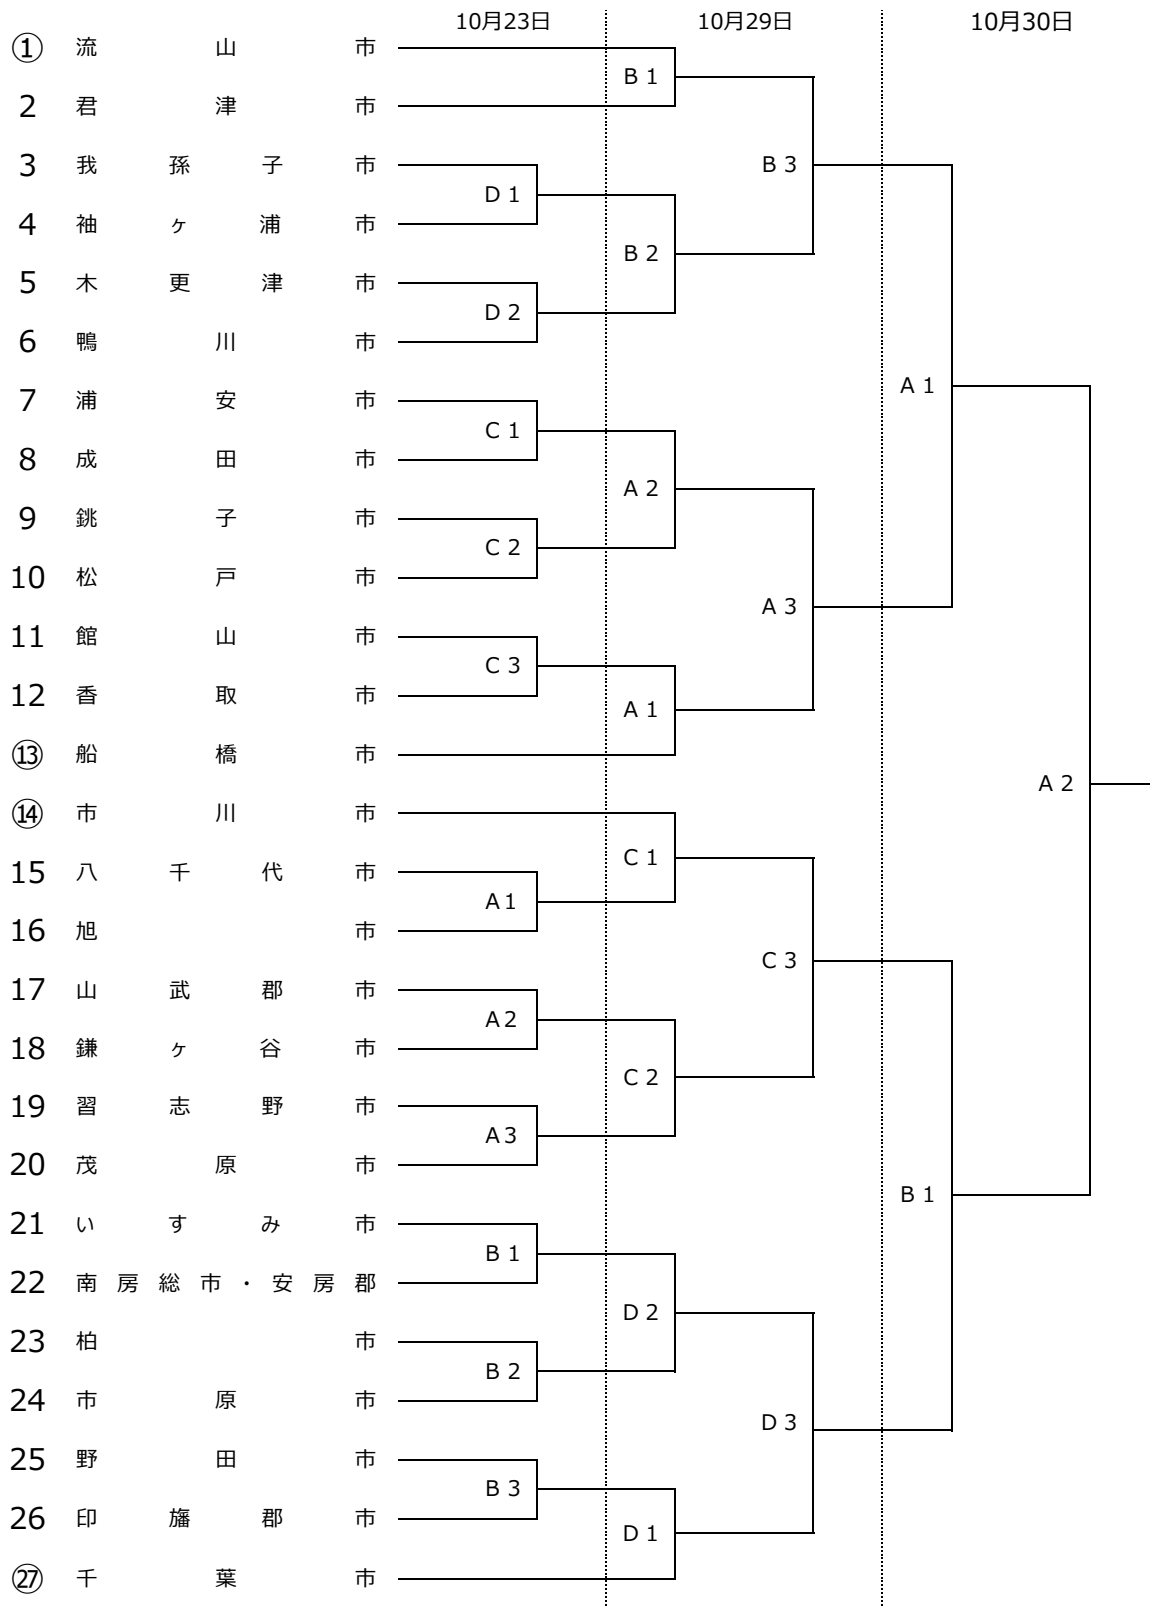

第72回 千葉県民体育大会ソフトボール競技

組合せ (男子)

A球場：北羽鳥多目的広場(球場) B球場：北羽鳥多目的広場(多目的)
 C球場：大谷津運動公園野球場 D球場：重兵衛スポーツフィールド中台野球場
 第1試合：10:00～ 第2試合：11:50～ 第3試合：13:40～

組 合 せ (男 子) 2 3 日 雨 の 場 合

A 球場：北羽鳥多目的広場(球場) B 球場：北羽鳥多目的広場(多目的) C 球場：大谷津運動公園野球場

D 球場：重兵衛スポーツフィールド中台野球場 I 球場：下総運動公園野球場

10/29 第1試合：9:00～ 第2試合：10:50～ 第3試合：12:40～ 第4試合：14:30～
 10/30 第1試合：10:00～ 第2試合：11:50～ 第3試合：13:40～

組 合 せ (男 子) 29日雨の場合

A球場：北羽鳥多目的広場(球場) B球場：北羽鳥多目的広場(多目的)
 C球場：大谷津運動公園野球場 D球場：重兵衛スポーツフィールド中台野球場
 第1試合：10:00～ 第2試合：11:50～ 第3試合：13:40～

第72回 千葉県民体育大会ソフトボール競技

組合せ (女子)

E 球場：ニュータウンスポーツ広場(野球場) F 球場：ニュータウンスポーツ広場(多目的)

G 球場：公津スポーツ広場 (北)

第1試合：10:00～ 第2試合：11:50～ 第3試合：13:40～

組 合 せ (女 子) (29日雨の場合)

E 球場 : ニュータウンスポーツ広場(野球場) F 球場 : ニュータウンスポーツ広場(多目的)

G 球場 : 公津スポーツ広場 (北)

第 1 試合 : 10:00~ 第 2 試合 : 11:50~ 第 3 試合 : 13:40~

10月30日