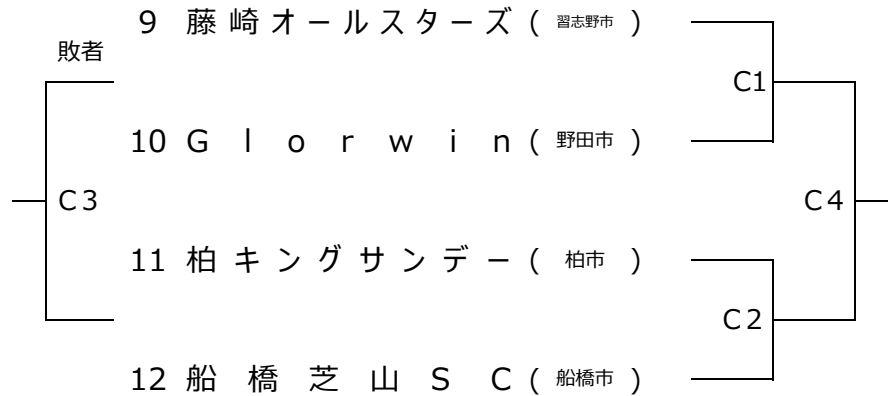

第9回千葉県男子ソフトボール選手権大会 組合せI (使用球：ナガセケンコー)

10/8(土) 予選トーナメント

A球場：船橋市若松公園野球場A面
B球場：船橋市若松公園野球場B面
C球場：市川市福栄スポーツ広場

第1試合：10:00～
第2試合：11:30～
第3試合：13:00～
第4試合：14:30～

A球場

B球場

C球場