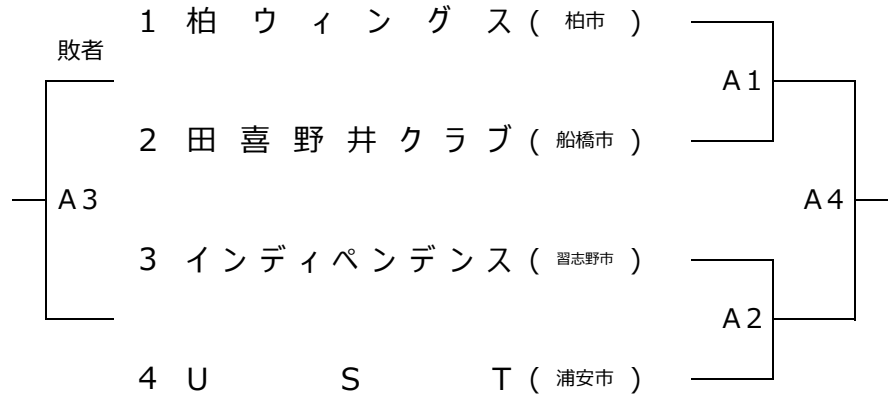

## 第9回千葉県男子ソフトボール選手権大会 組合せI (使用球：ナガセケンコー)

10/8(土) 予選トーナメント

A球場：船橋市若松公園野球場A面  
B球場：船橋市若松公園野球場B面  
C球場：市川市福栄スポーツ広場

第1試合：10:00～  
第2試合：11:30～  
第3試合：13:00～  
第4試合：14:30～

### A球場

### B球場