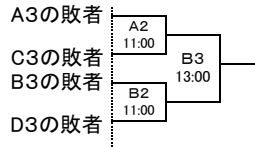

令和4年度 第50回関東中学校ソフトボール大会 組み合わせ表

大会会場 《女子会場》

- A 磯辺スポーツセンター 多目的グラウンドA
- B 磯辺スポーツセンター 多目的グラウンドB
- C 稲毛海浜公園スポーツ施設 野球場A
- D 稲毛海浜公園スポーツ施設 野球場B

《男子会場》

- E 県総合スポーツセンター ソフトボール場
- F 県総合スポーツセンター 軟式野球場

《女子》

			8日(月)	9日(火)
1	那須塩原市立厚崎中学校	栃木	A1 9:00	A3 13:00
2	筑西市立明野中学校	茨城	B1 9:00	
3	さいたま市立植竹中学校	埼玉	A2 11:00	
4	神田女学園中学校	東京	B2 11:00	B3 13:00
5	横浜市立瀬谷中学校	神奈川	C1 9:00	
6	甲府市立南中学校	山梨	D1 9:00	
7	安中市立第一中学校	群馬	C2 11:00	C3 13:00
8	習志野市立第二中学校	千葉	D2 11:00	
9	太田市立宝泉中学校	群馬	A3 13:00	
10	筑西市立下館中学校	茨城	B3 13:00	B1 9:00
11	高根沢町立阿久津中学校	栃木	C3 13:00	
12	甲斐市立敷島中学校	山梨	D3 13:00	
13	さいたま市立宮前中学校	埼玉	D3 13:00	D3 13:00
14	東京立正中学校	東京		
15	大和市立つきみ野中学校	神奈川		
16	八千代市立高津中学校	千葉		

【代表決定戦】