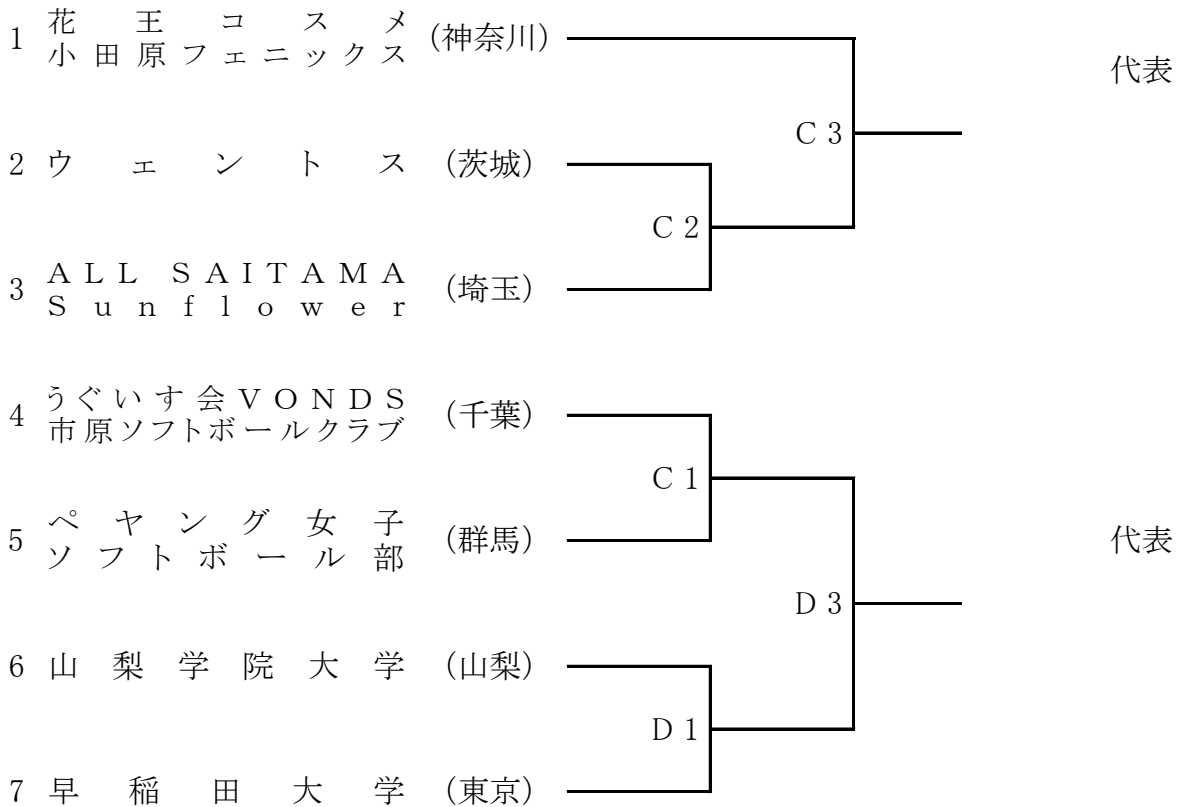

第74回全日本総合女子ソフトボール選手権大会 関東地区予選会

期 日 令和4年6月25日(土)・26日(日)
会 場 C球場：蓮田市蓮田パルシーAグラウンド
D球場：蓮田市蓮田パルシーBグラウンド

試合開始予定時間
第1試合 9:00～
第2試合 11:00～
第3試合 13:00～

6月25日(土)