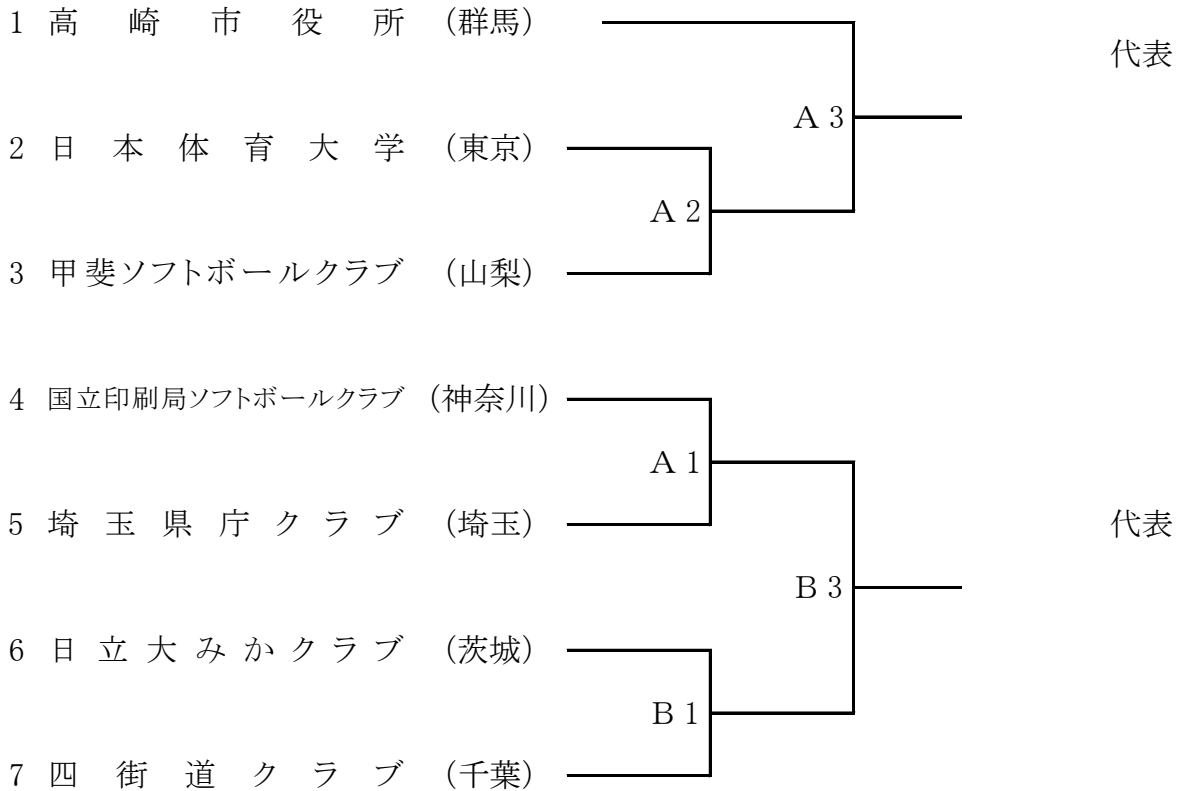

第68回全日本総合男子ソフトボール選手権大会 関東地区予選会

期 日 令和4年6月25日(土)・26日(日)
 会 場 A球場：鴻巣市糠田運動場Aグラウンド
 B球場：鴻巣市糠田運動場Bグラウンド

試合開始予定時間
 第1試合 9:00～
 第2試合 11:00～
 第3試合 13:00～

6月25日(土)

敗者復活戦

6月26日(日)