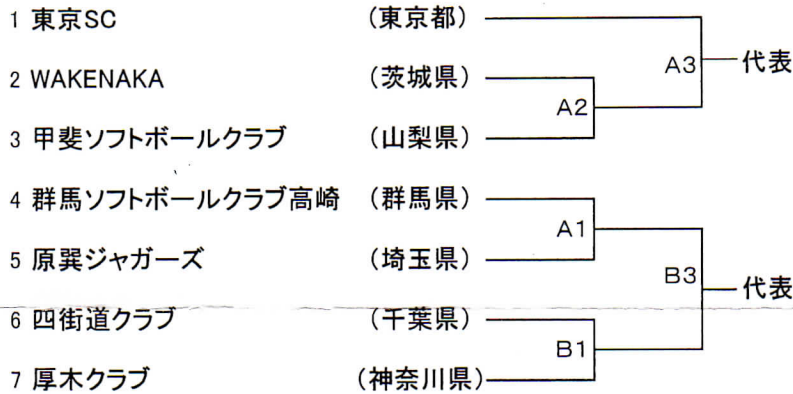

第43回全日本クラブ男女ソフトボール選手権大会 関東地区予選会 組合せ

男子: 甲府市・小瀬スポーツ公園球技場 A・B
 女子: 笛吹市・花鳥の里スポーツ広場 C・D

①9:00～ ②11:00～ ③13:00～

〈男子〉

5/14 (土)

5/15 (日)

《敗者復活戦》

〈女子〉

《敗者復活戦》

※女子大会については、C2でC1敗者のチームが負けた場合は、C3を15日のC1へスライドします。
 (C2でC1敗者のチームが勝った場合は、C3はそのまま14日に行います。)