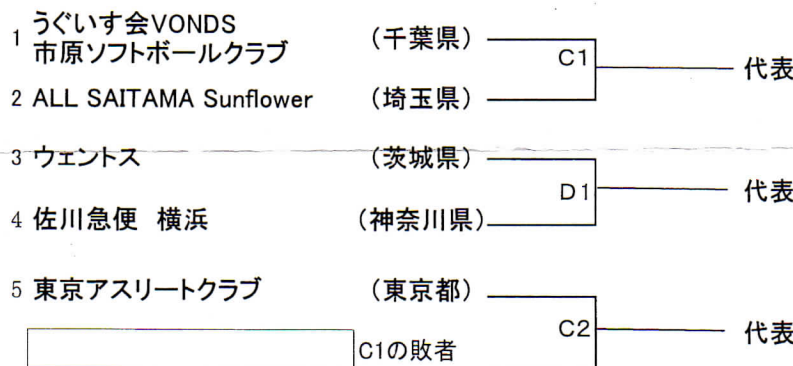

第43回全日本クラブ男女ソフトボール選手権大会 関東地区予選会 組合せ

男子: 甲府市・小瀬スポーツ公園球技場 A・B
 女子: 笛吹市・花鳥の里スポーツ広場 C・D

①9:00～ ②11:00～ ③13:00～

〈男子〉

5/14 (土)

5/15 (日)

《敗者復活戦》

〈女子〉

《敗者復活戦》

※女子大会については、C2でC1敗者のチームが負けた場合は、C3を15日のC1へスライドします。
 (C2でC1敗者のチームが勝った場合は、C3はそのまま14日に行います。)