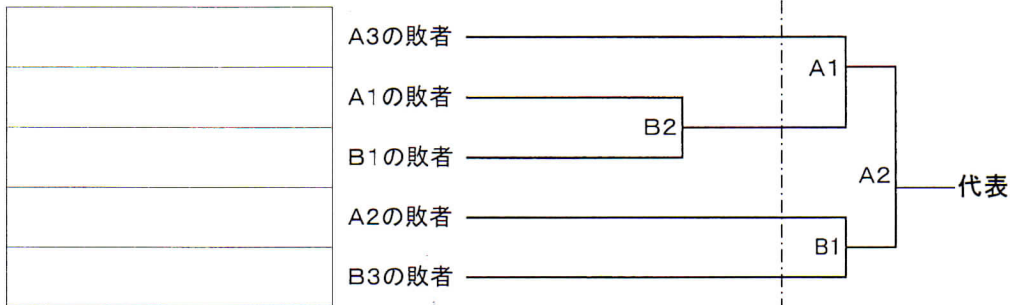

第43回全日本クラブ男女ソフトボール選手権大会 関東地区予選会 組合せ

男子: 甲府市・小瀬スポーツ公園球技場 A・B
 女子: 笛吹市・花鳥の里スポーツ広場 C・D

①9:00～ ②11:00～ ③13:00～

〈男子〉

5/14 (土)

5/15 (日)

《敗者復活戦》

〈女子〉

《敗者復活戦》

※女子大会については、C2でC1敗者のチームが負けた場合は、C3を15日のC1へスライドします。
 (C2でC1敗者のチームが勝った場合は、C3はそのまま14日に行います。)