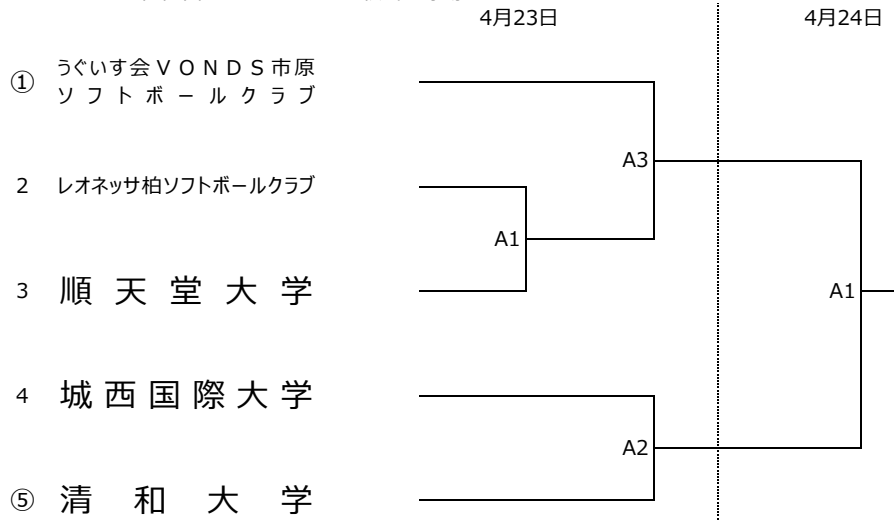

（兼第18回江波戸杯争奪ソフトボール大会）

期日 2022年4月23日(土)・24日(日)

第1試合：9:00～

第3試合：13:00～

会場 A：千葉県総合スポーツセンターソフトボール場

第2試合：11:00～

第4試合：15:00～

B：千葉県総合スポーツセンター軟式野球場