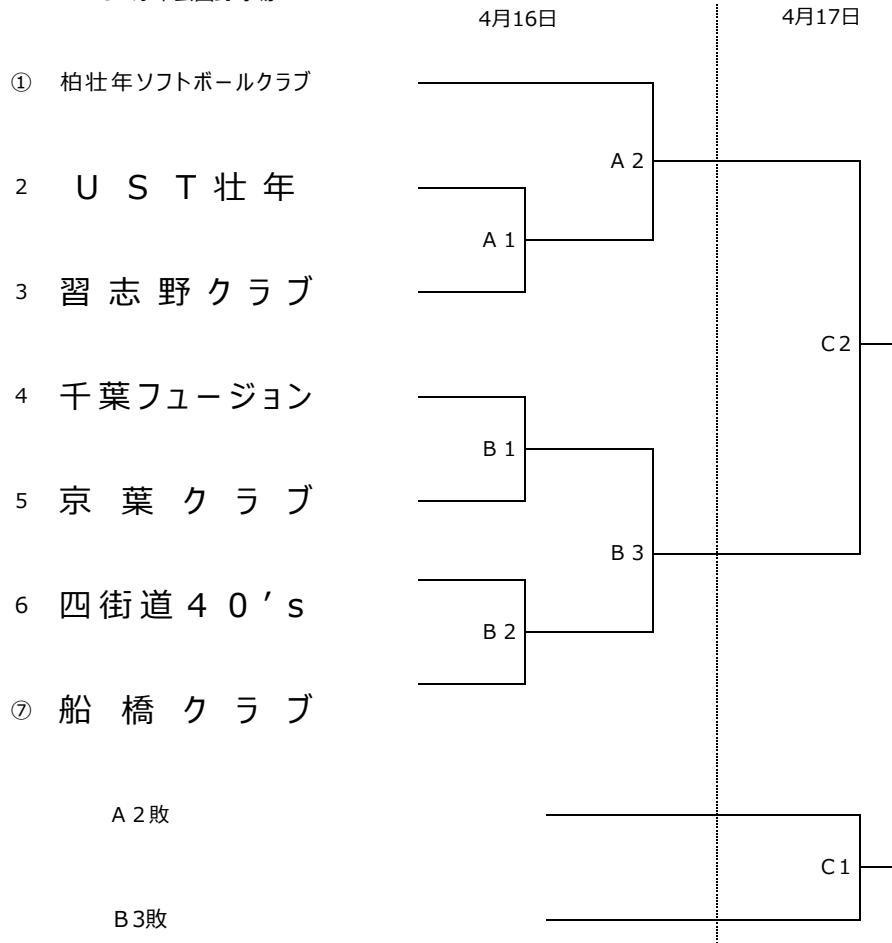

組合せ I

第38回 全日本壮年ソフトボール大会千葉県予選会 (使用球：ナガセケンコー)

期日 2022年4月16日(土)・17日(日) 第1試合：9:00～
 会場 A：千葉県総合スポーツセンターソフトボール場 第2試合：11:00～
 B：千葉県総合スポーツセンター軟式野球場 第3試合：13:00～
 C：原木公園野球場

2022年度 千葉県民体育大会第二部ソフトボール競技・男子 (使用球：ナガセケンコー)

(兼第68回全日本総合男子ソフトボール選手権大会千葉県予選会)
 (兼第18回江波戸杯争奪ソフトボール大会)

期日 2022年4月23日(土)・24日(日) 第1試合：9:00～
 会場 B：千葉県総合スポーツセンター軟式野球場 第2試合：11:00～
 第3試合：13:00～

組合せ II

2022年度 千葉県民体育大会第二部ソフトボール競技・女子（使用球：内外ゴム）

（兼第74回全日本総合女子ソフトボール選手権大会千葉県予選会）