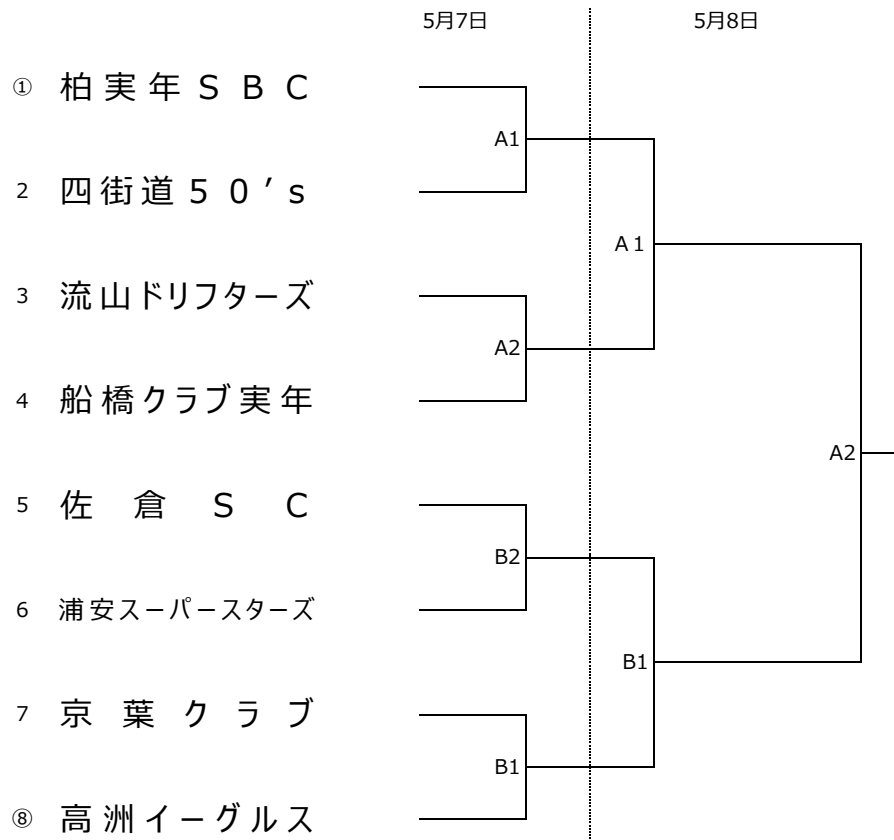

第31回 全日本実年ソフトボール大会千葉県予選会（使用球：内外ゴム）

期日 2022年5月7日(土)・8日(日)

第1試合：9:00～

会場 A：千葉県総合スポーツセンターソフトボール場

第2試合：11:00～

B：千葉県総合スポーツセンター軟式野球場

組合せ Ⅲ

第19回 全日本一般男子ソフトボール大会千葉県予選会 (使用球：内外ゴム)