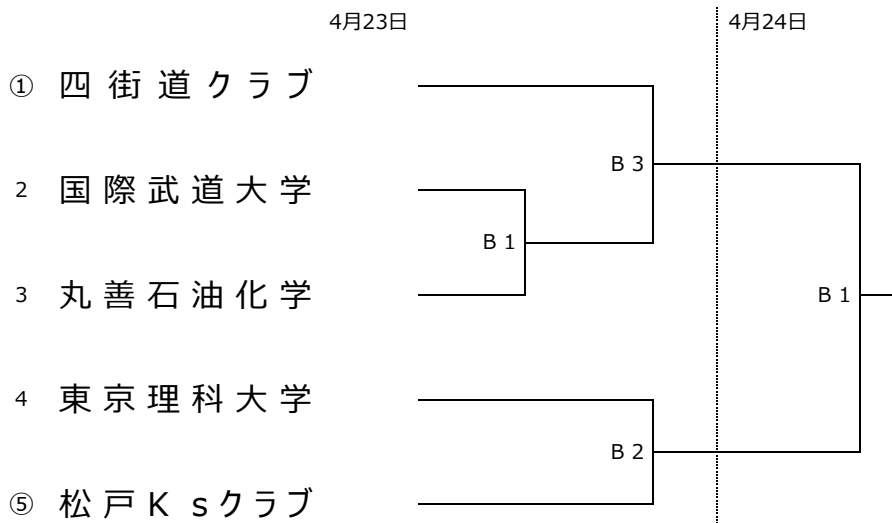

2022年度 千葉県民体育大会第二部ソフトボール競技・男子 (使用球：ナガセケンコー)

(兼第68回全日本総合男子ソフトボール選手権大会千葉県予選会)
(兼第18回江波戸杯争奪ソフトボール大会)

期日 2022年4月23日(土)・24日(日) 第1試合：9:00～
会場 B：千葉県総合スポーツセンター軟式野球場 第2試合：11:00～
第3試合：13:00～