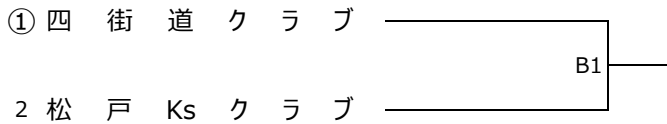

組合せ

第68回全日本教員ソフトボール選手権大会千葉県予選会（使用球：内外）

期日 2022年3月26日(土) 第1試合：9:30～
会場 千葉県総合スポーツセンターソフトボール場

第43回全日本クラブ男子ソフトボール選手権大会千葉県予選会（使用球：ナガセ）

期日 2022年4月2日(土) 第1試合：9:30～
会場 千葉県総合スポーツセンター軟式野球場

第43回全日本クラブ女子ソフトボール選手権大会千葉県予選会（使用球：内外）

期日 2022年4月2日(土) 第1試合：9:30～
会場 千葉県総合スポーツセンターソフトボール場

第4 1回千葉県大学男子ソフトボール選手権大会（使用球：内外）

期日 2022年4月10日(日)【120分時間制限】 第1試合：9:00～
 会場 B：千葉県総合スポーツセンター軟式野球場 第2試合：11:00～
 第3試合：13:00～

No.		国際武道大学	東京理科大学	千葉大学男子ソフトボール部	勝	負	分	点	順位	会場係
1	国際武道大学		- B 1	- B 2						B3
2	東京理科大学	- B 1		- B 3						B2
3	千葉大学男子ソフトボール部	- B 2	- B 3							B1