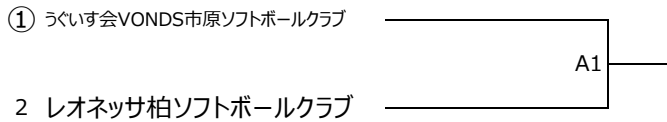

組合せ

第68回全日本教員ソフトボール選手権大会千葉県予選会（使用球：内外）

期日 2022年3月26日(土) 第1試合：9:30～
会場 千葉県総合スポーツセンターソフトボール場

第43回全日本クラブ男子ソフトボール選手権大会千葉県予選会（使用球：ナガセ）

期日 2022年4月2日(土) 第1試合：9:30～
会場 千葉県総合スポーツセンター軟式野球場

第43回全日本クラブ女子ソフトボール選手権大会千葉県予選会（使用球：内外）

期日 2022年4月2日(土) 第1試合：9:30～
会場 千葉県総合スポーツセンターソフトボール場

第4 1回千葉県大学男子ソフトボール選手権大会（使用球：内外）

期日 2022年4月10日(日)【120分時間制限】 第1試合：9:00～
 会場 B：千葉県総合スポーツセンター軟式野球場 第2試合：11:00～
 第3試合：13:00～

No.		国際武道大学	東京理科大学	千葉大学男子ソフトボール部	勝	負	分	点	順位	会場係
1	国際武道大学		- B 1	- B 2						B3
2	東京理科大学	- B 1		- B 3						B2
3	千葉大学男子ソフトボール部	- B 2	- B 3							B1