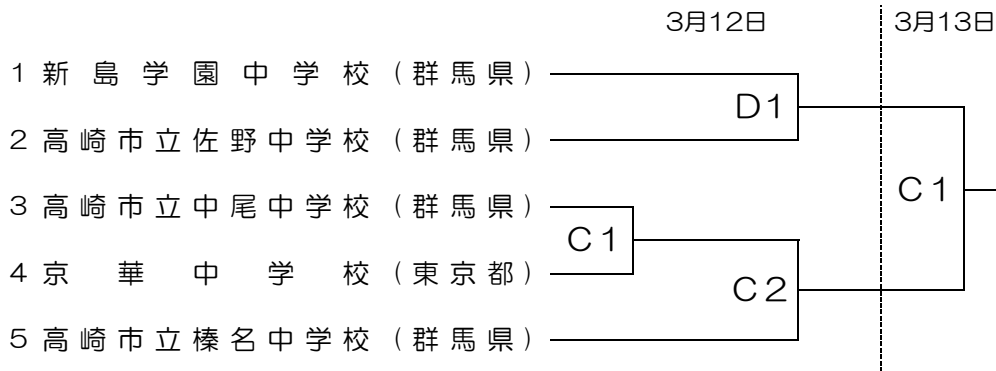

第32回 関東中学生選抜ソフトボール大会

男子の部組合せ

期 間 令和4年3月12日(土)・13日(日)
会 場 千葉県千葉市稲毛海浜公園野球場

C球場：千葉市稲毛海浜公園野球場B
D球場：千葉市稲毛海浜公園野球場A

第1日目 第2日目
第1試合：11:00～ 第1試合：9:00～
第2試合：13:00～

【男子】

女子の部組合せ

期 間 令和4年3月12日(土)・13日(日)
会 場 千葉県千葉市磯辺スポーツセンター多目的グラウンド

A球場：千葉市磯辺スポーツセンター多目的グラウンド
B球場：千葉市磯辺スポーツセンター多目的グラウンド

第1日目 第2日目
第1試合：11:0 第1試合：9:00～
第2試合：13:0 第2試合：11:00～

【女子】