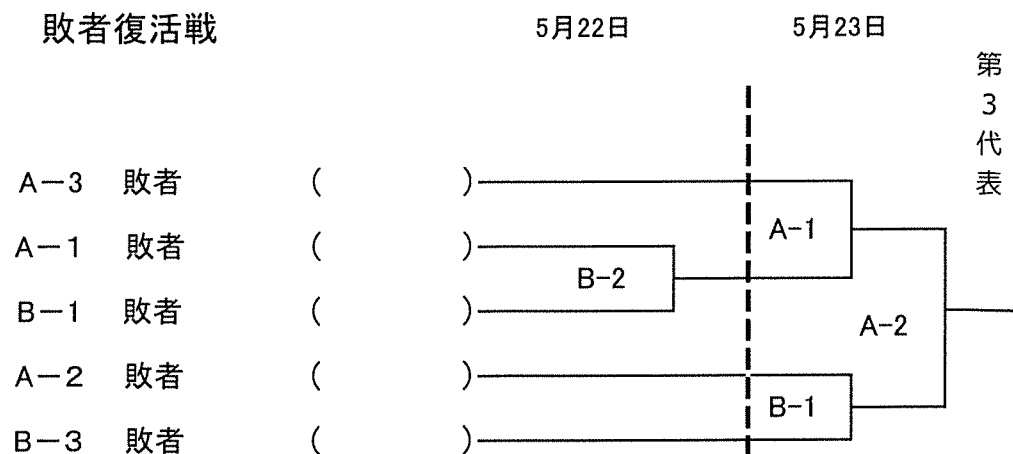

第42回全日本クラブ男子ソフトボール選手権大会

関東地区予選会

期日 令和3年5月22日(土)・23日(日) 予備日 24日(月)

会場 熊谷市荒川緑地ソフトボール場

球場 A球場：第8グラウンド B球場：第9グラウンド

試合開始時間

関東地区代表チーム	第1試合	9:30
第1代表	第2試合	11:30
第2代表	第3試合	13:30
第3代表		

第42回全日本クラブ女子ソフトボール選手権大会
関東地区予選会