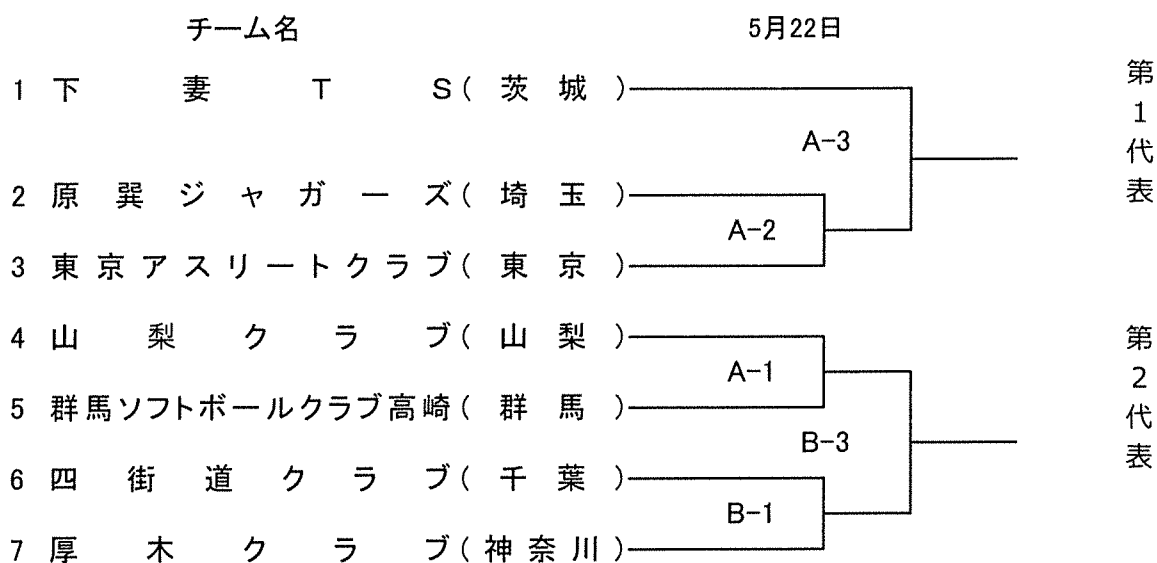

第42回全日本クラブ男子ソフトボール選手権大会

関東地区予選会

期日 令和3年5月22日(土)・23日(日) 予備日 24日(月)

会場 熊谷市荒川緑地ソフトボール場

球場 A球場：第8グラウンド B球場：第9グラウンド

試合開始時間

関東地区代表チーム	第1試合	9:30
第1代表	第2試合	11:30
第2代表	第3試合	13:30
第3代表		

第42回全日本クラブ女子ソフトボール選手権大会
関東地区予選会