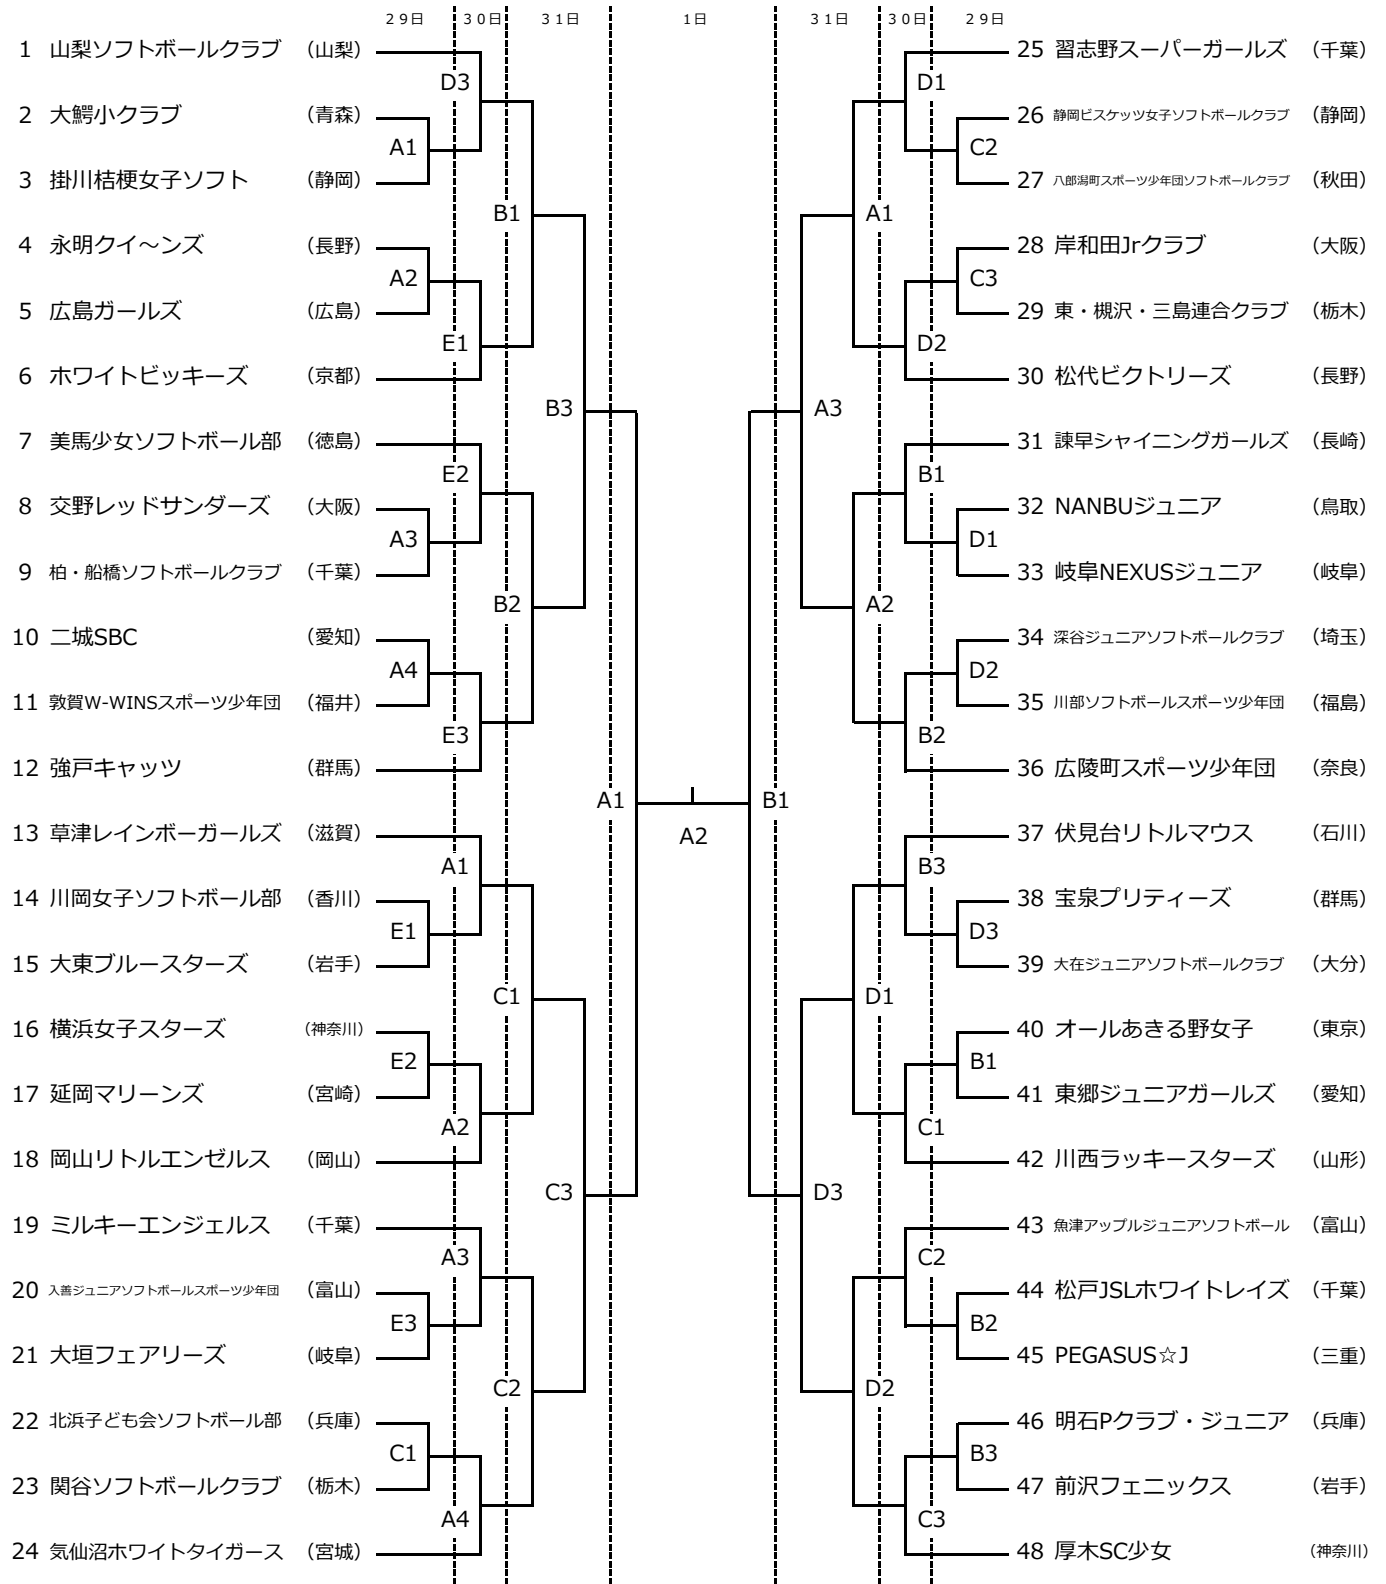

第31回全日本小学生女子ソフトボール大会

期日 平成29年7月29日(土)～8月1日(火)

第1試合：9:30～ 会場 千葉県浦安市 浦安市運動公園 今川球技場
 第2試合：11:30～ A球場：運動公園野球場 B球場：運動公園多目的グラウンドA
 第3試合：13:30～ C球場：運動公園多目的グラウンドB D球場：今川球技場A
 第4試合：15:30～ E球場：今川球技場B

問い合わせ先：